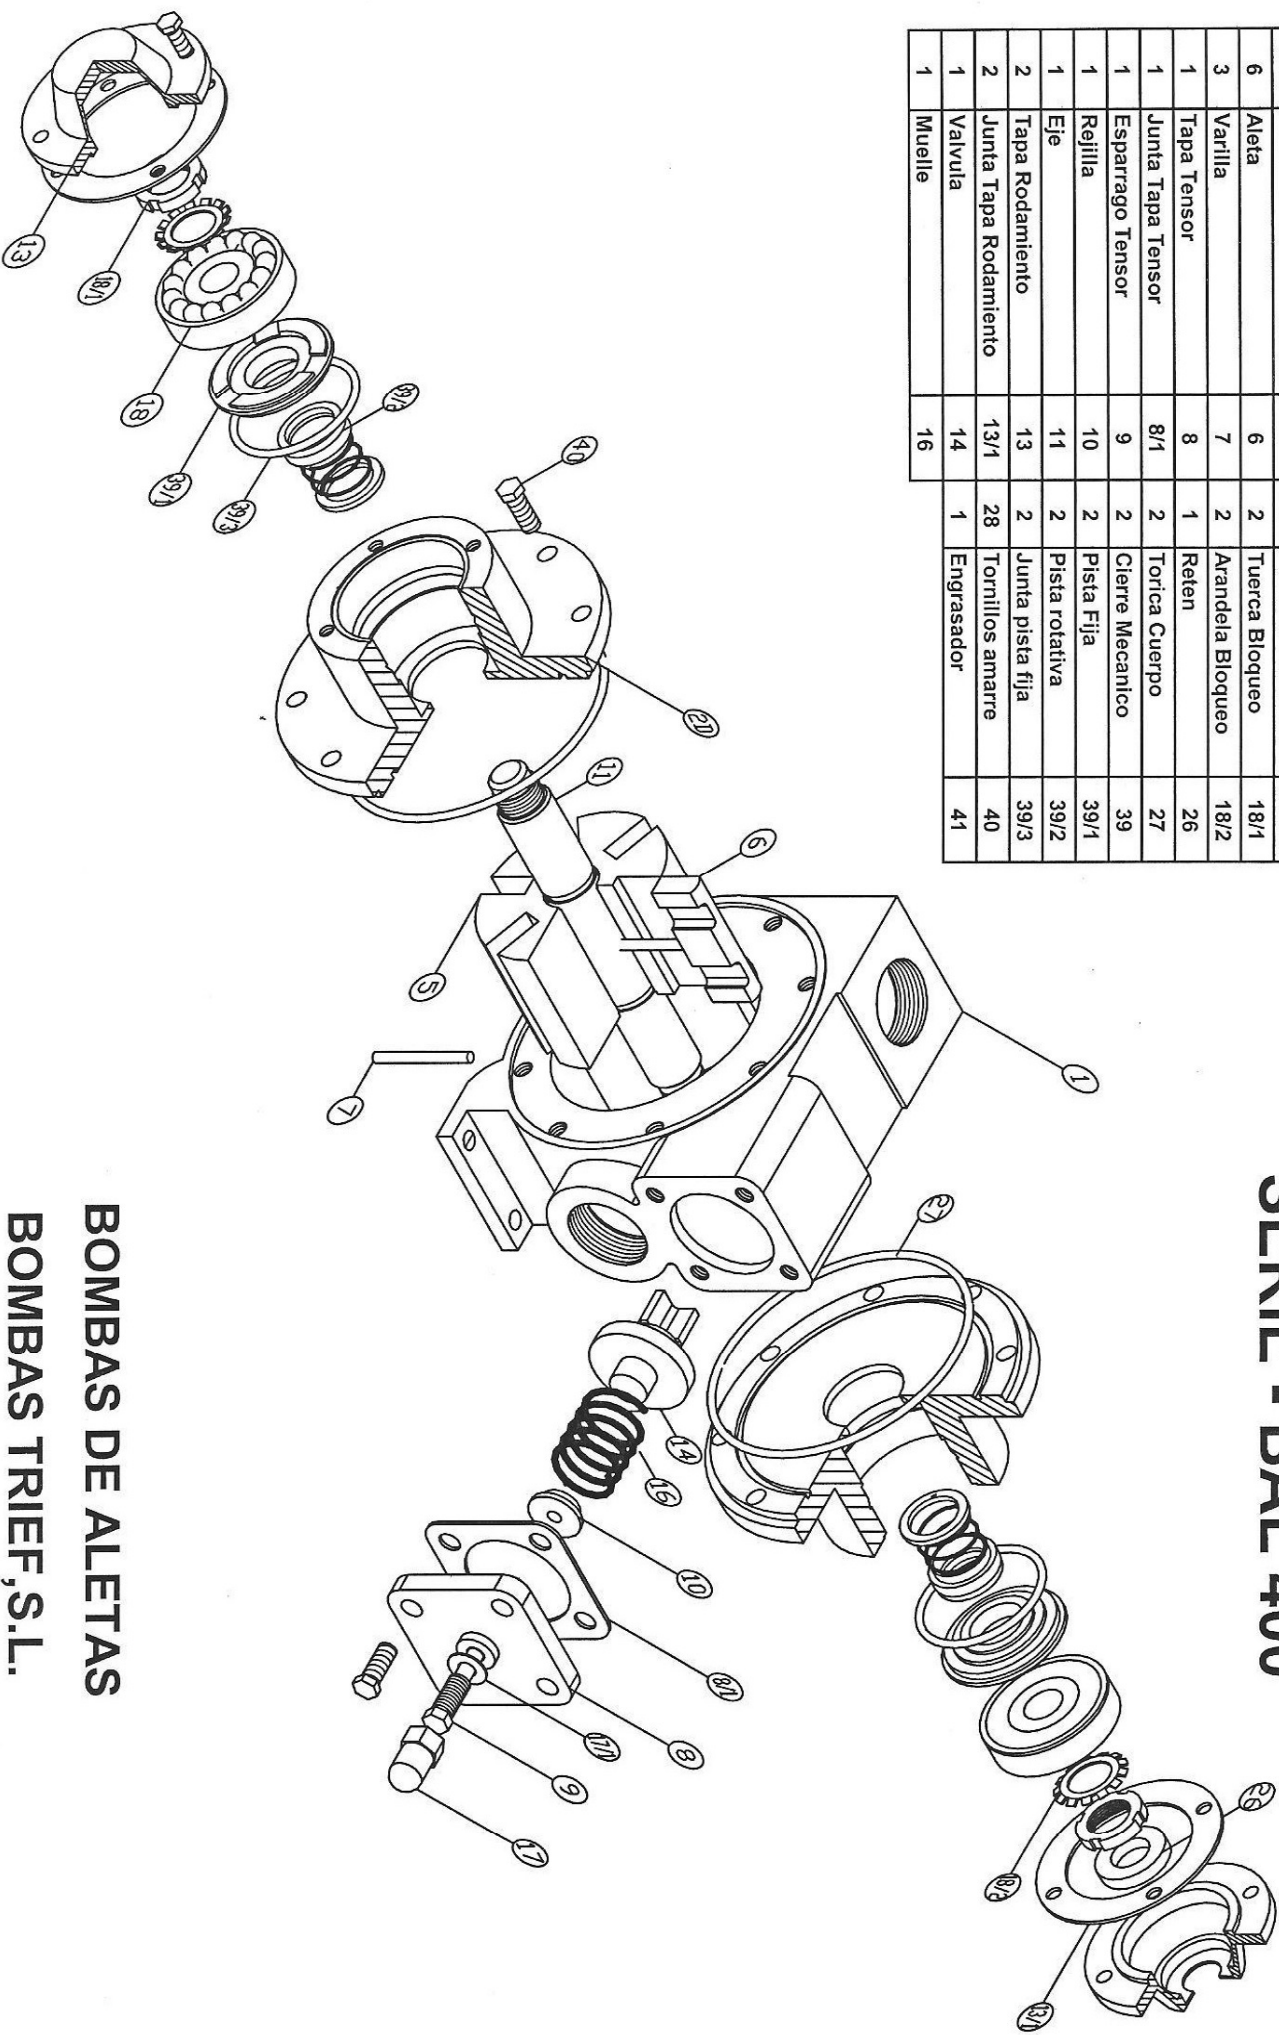

# MODELO BAL - 1 1/2" - 2R

## SERIE - BAL 400

Num.	Pieza	Marca	Num.	Pieza	Marca
1	Cuerpo	1	1	Caperuza	17
2	Tapa Brida	2D	1	Junta caperuza	17/1
1	Rotor	5	2	Rodamientos	18
6	Aleta	6	2	Tuerca Bloqueo	18/1
3	Varilla	7	2	Arandela Bloqueo	18/2
1	Tapa Tensor	8	1	Reten	26
1	Junta Tapa Tensor	8/1	2	Torica Cuerpo	27
1	Esparrago Tensor	9	2	Cierre Mecanico	39
1	Rejilla	10	2	Pista Fija	39/1
1	Eje	11	2	Pista rotativa	39/2
2	Tapa Rodamiento	13	2	Junta pista fija	39/3
2	Junta Tapa Rodamiento	13/1	28	Tornillos amarre	40
1	Valvula	14	1	Engrasador	41
1	Muelle	16			