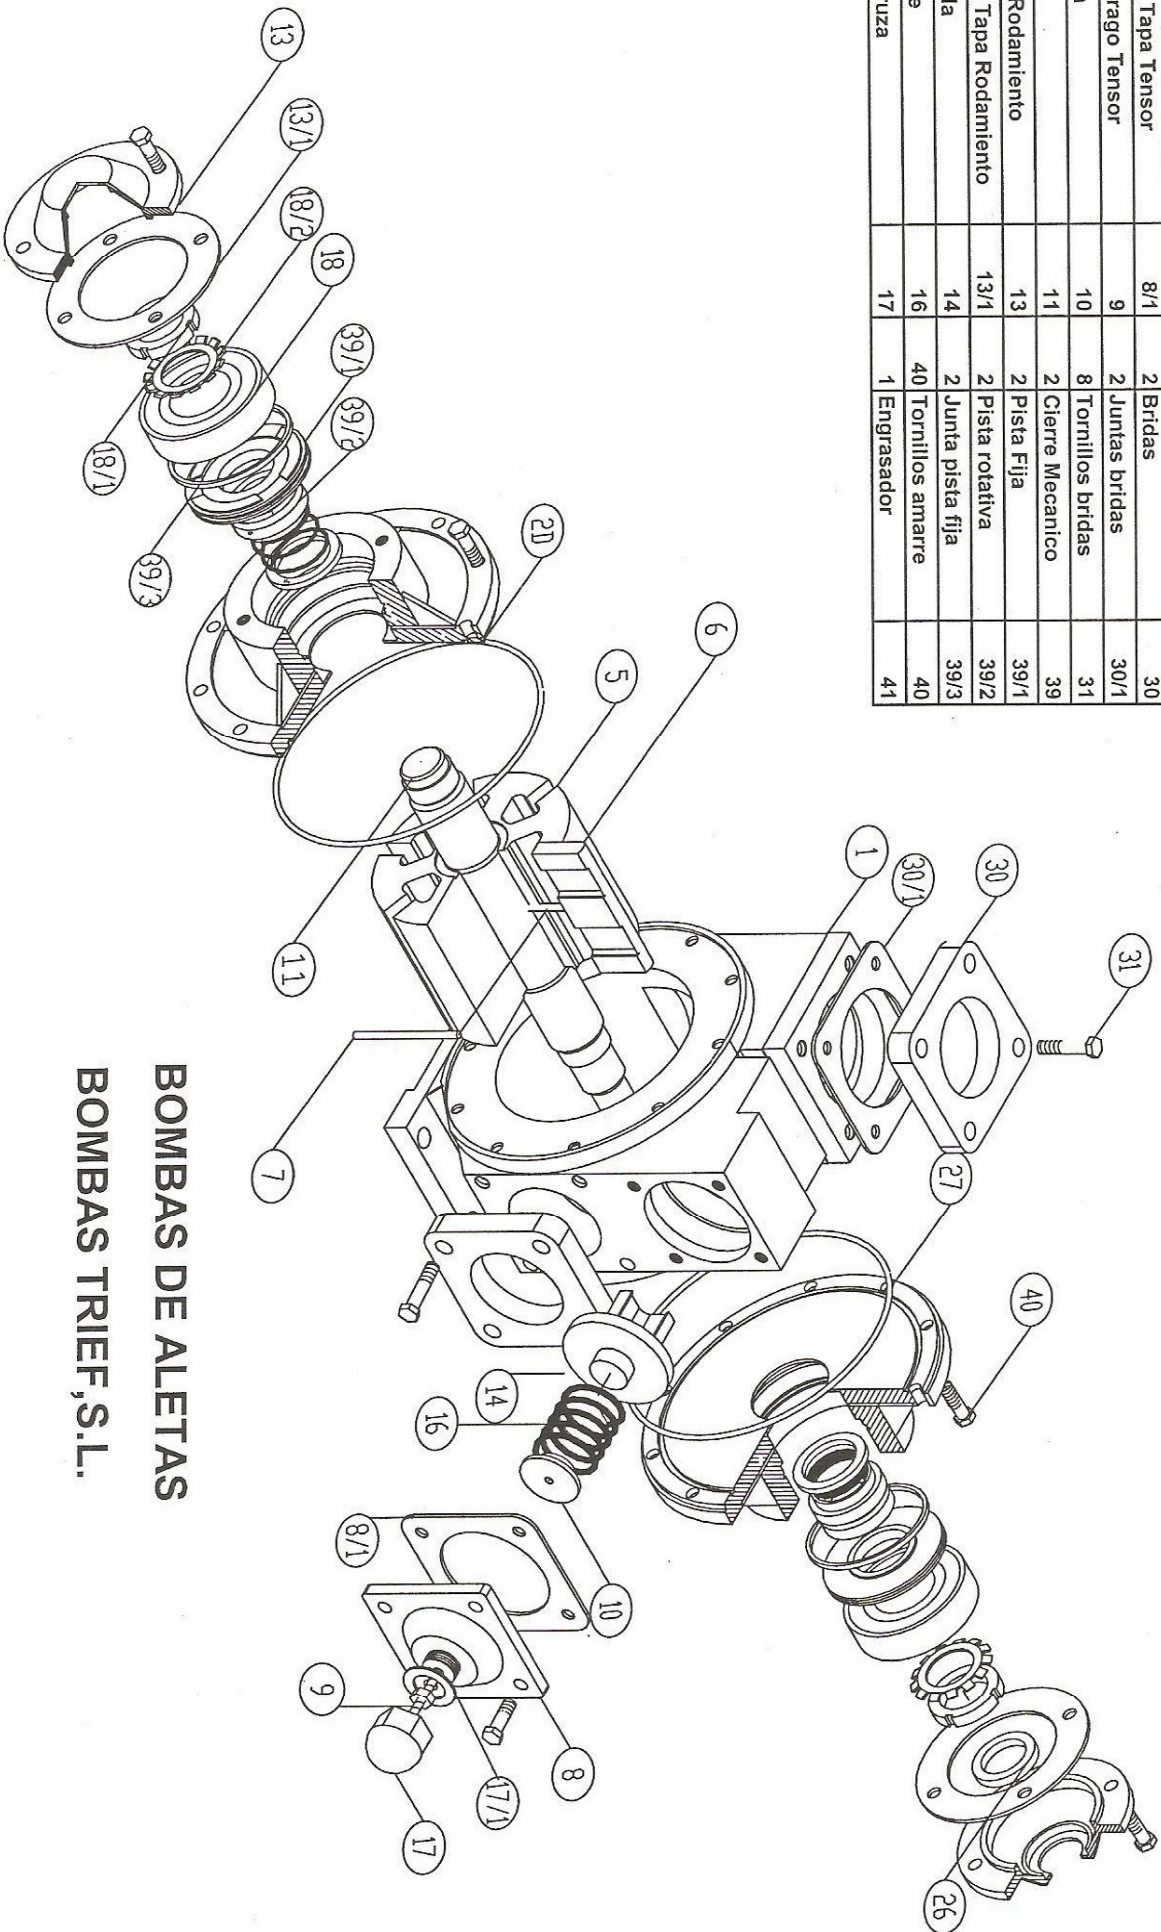

# MODELO BAL - 3 " - 2R SERIE - BAL 600

Num.	Pieza	Marca	Num.	Pieza	Marca
1	Cuerpo	1	1	Junta Caperuza	17/1
2	Tapa Brida	2D	2	Rodamientos	18
1	Rotor	5	2	Tuerca Bloqueo	18/1
6	Aleta	6	2	Arandela Bloqueo	18/2
3	Varilla	7	1	Retén	26
1	Tapa Tensor	8	2	Torica Cuerpo	27
1	Junta Tapa Tensor	8/1	2	Bridas	30
1	Espárrago Tensor	9	2	Juntas bridas	30/1
1	Rejilla	10	8	Tornillos bridas	31
1	Eje	11	2	Cierre Mecanico	39
2	Tapa Rodamiento	13	2	Pista Fija	39/1
2	Junta Tapa Rodamiento	13/1	2	Pista rotativa	39/2
1	Valvula	14	2	Junta pista fija	39/3
1	Muelle	16	40	Tornillos amarre	40
1	Caperuza	17	1	Engrasador	41