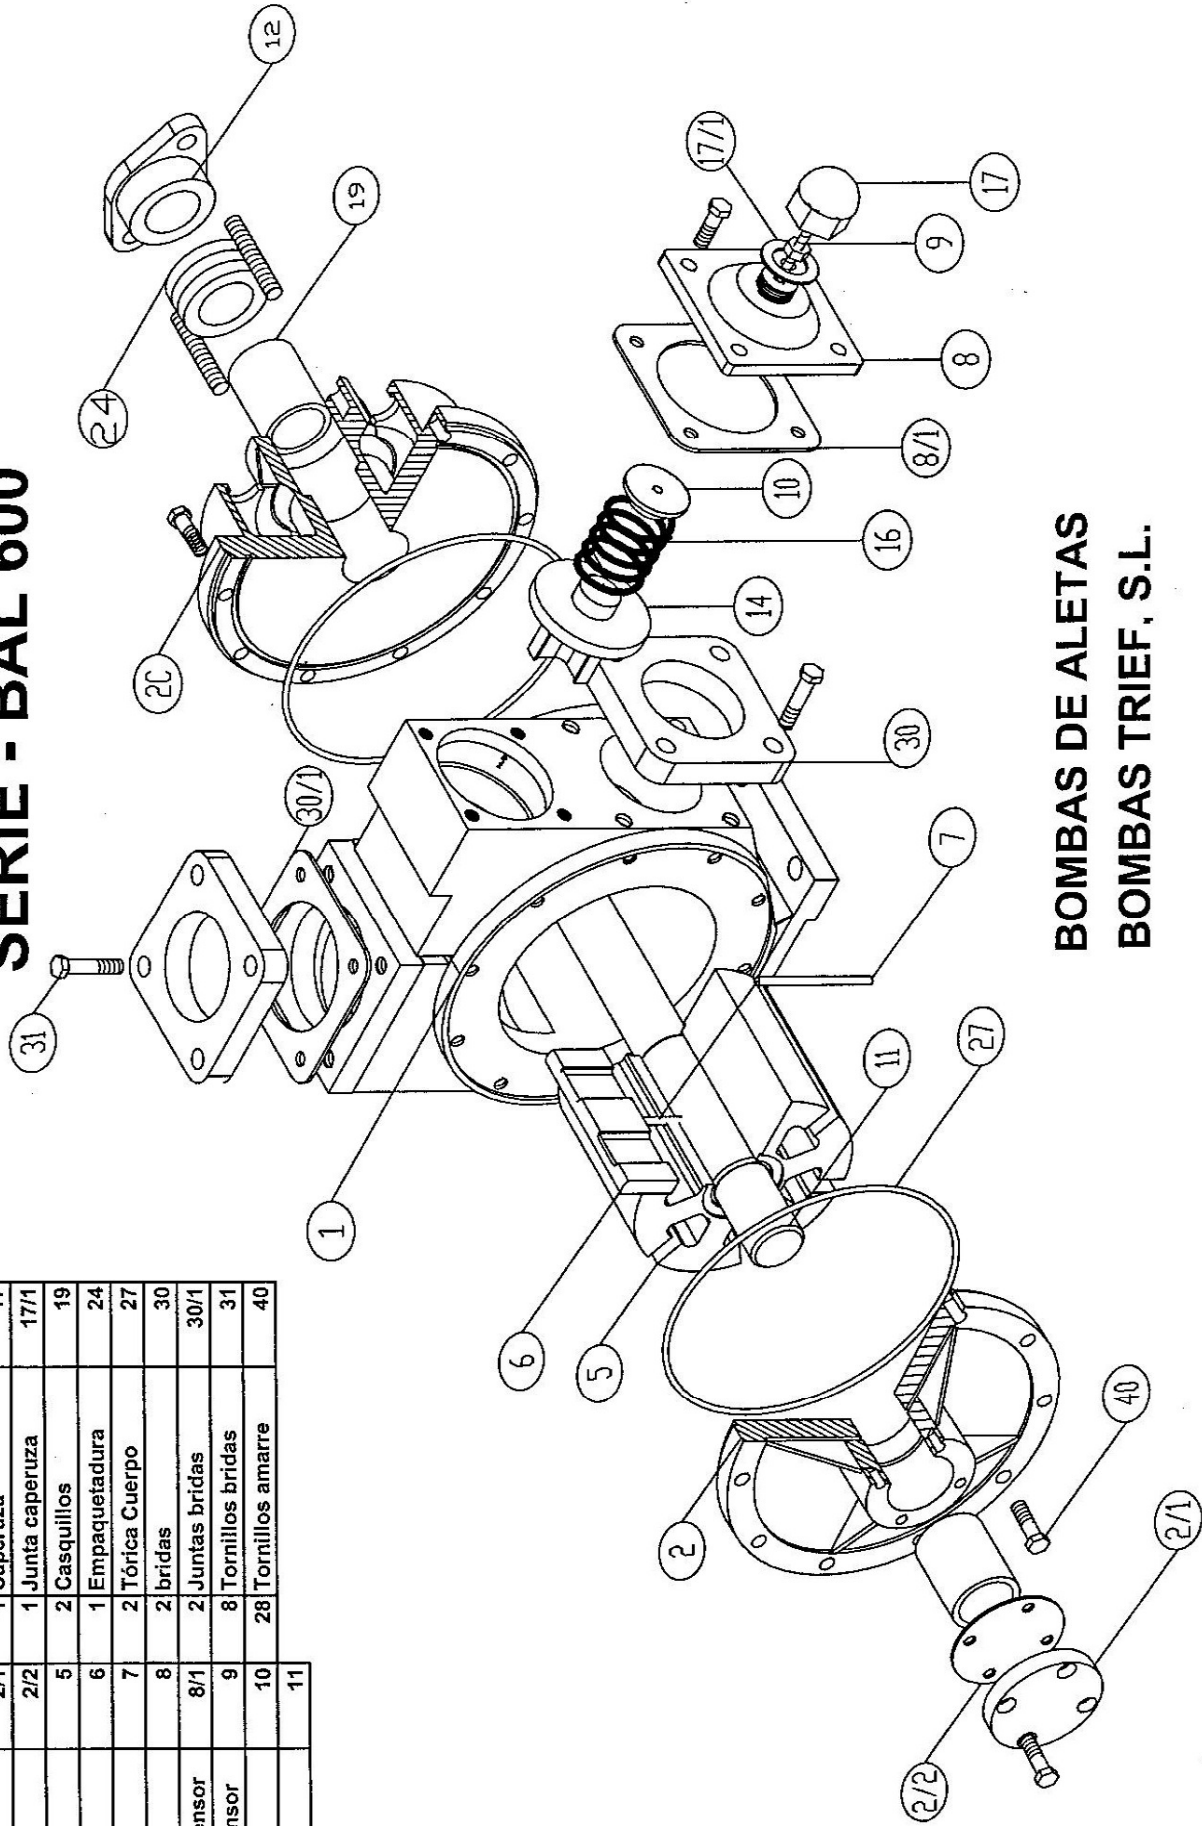

MODELO BAL - 3" - C

SERIE - BAL 600

Num.	Pieza	Marca	Num.	Pieza	Marca
1	Cuerpo	1	1	Prensa	12
1	Tapa Brida	2	1	Valvula	14
1	Tapa Camara	2C	1	Muelle	16
1	Tapeta	2/1	1	Caperuza	17
1	Junta tapeta	2/2	1	Junta caperuza	17/1
1	Rotor	5	2	Casquillos	19
6	Aleta	6	1	Empaquetadura	24
3	Varilla	7	2	Tórica Cuerpo	27
1	Tapa Tensor	8	2	bridas	30
1	Junta Tapa Tensor	8/1	2	Juntas bridas	30/1
1	Esparrago Tensor	9	8	Tornillos bridas	31
1	Rejilla	10	28	Tornillos amarre	40
1	Eje	11			