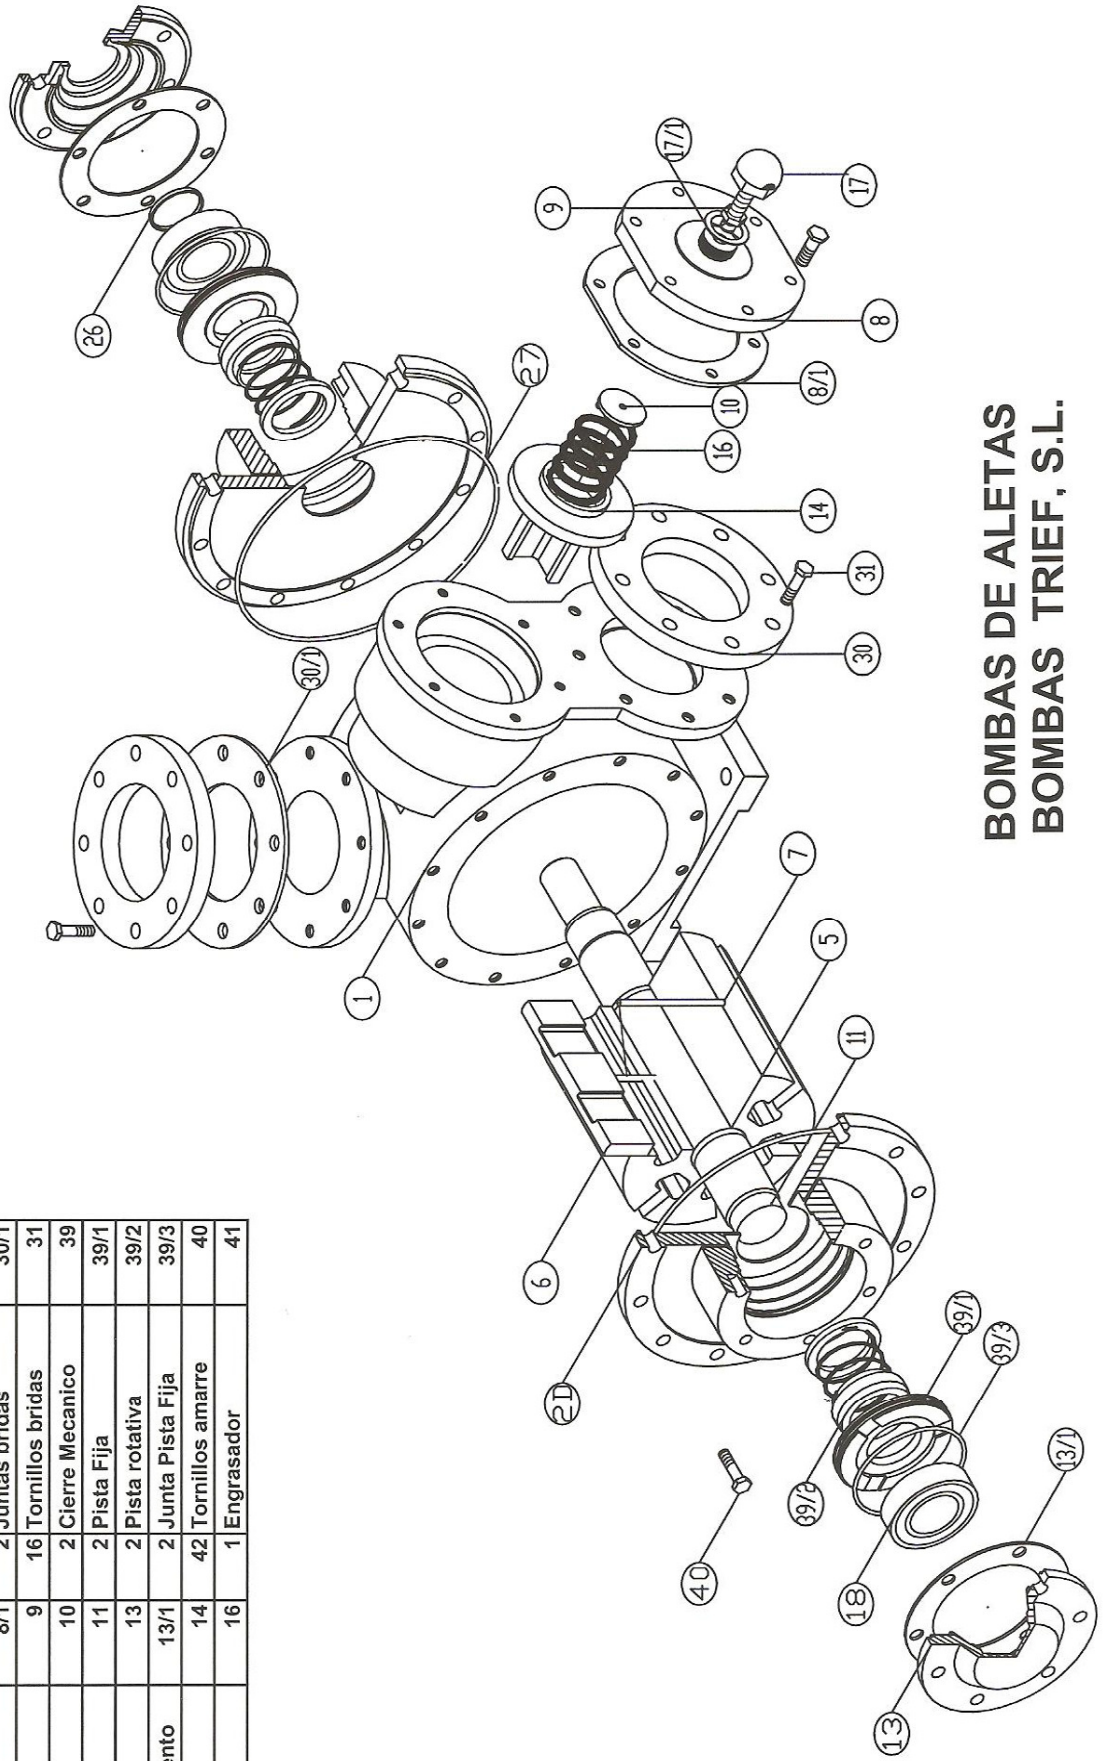

MODELO BAL - 4" - 2R

SERIE - BAL 800

Num.	Pieza	Marca	Num.	Pieza	Marca
1	Cuerpo	1	1	Caperuza	17
2	Tapa Brida	2D	1	Junta Caperuza	17/1
1	Rotor	5	2	Rodamientos	18
6	Aleta	6	1	Reten	26
3	Varilla	7	2	Torica Cuerpo	27
1	Tapa Tensor	8	2	bridas	30
1	Junta Tapa Tensor	8/1	2	Juntas bridas	30/1
1	Esparrago Tensor	9	16	Tornillos bridas	31
1	Rejilla	10	2	Cierre Mecanico	39
1	Eje	11	2	Pista Fija	39/1
2	Tapa Rodamiento	13	2	Pista rotativa	39/2
2	Junta Tapa Rodamiento	13/1	2	Junta Pista Fija	39/3
1	Valvula	14	42	Tornillos amarre	40
1	Muelle	16	1	Engrasador	41