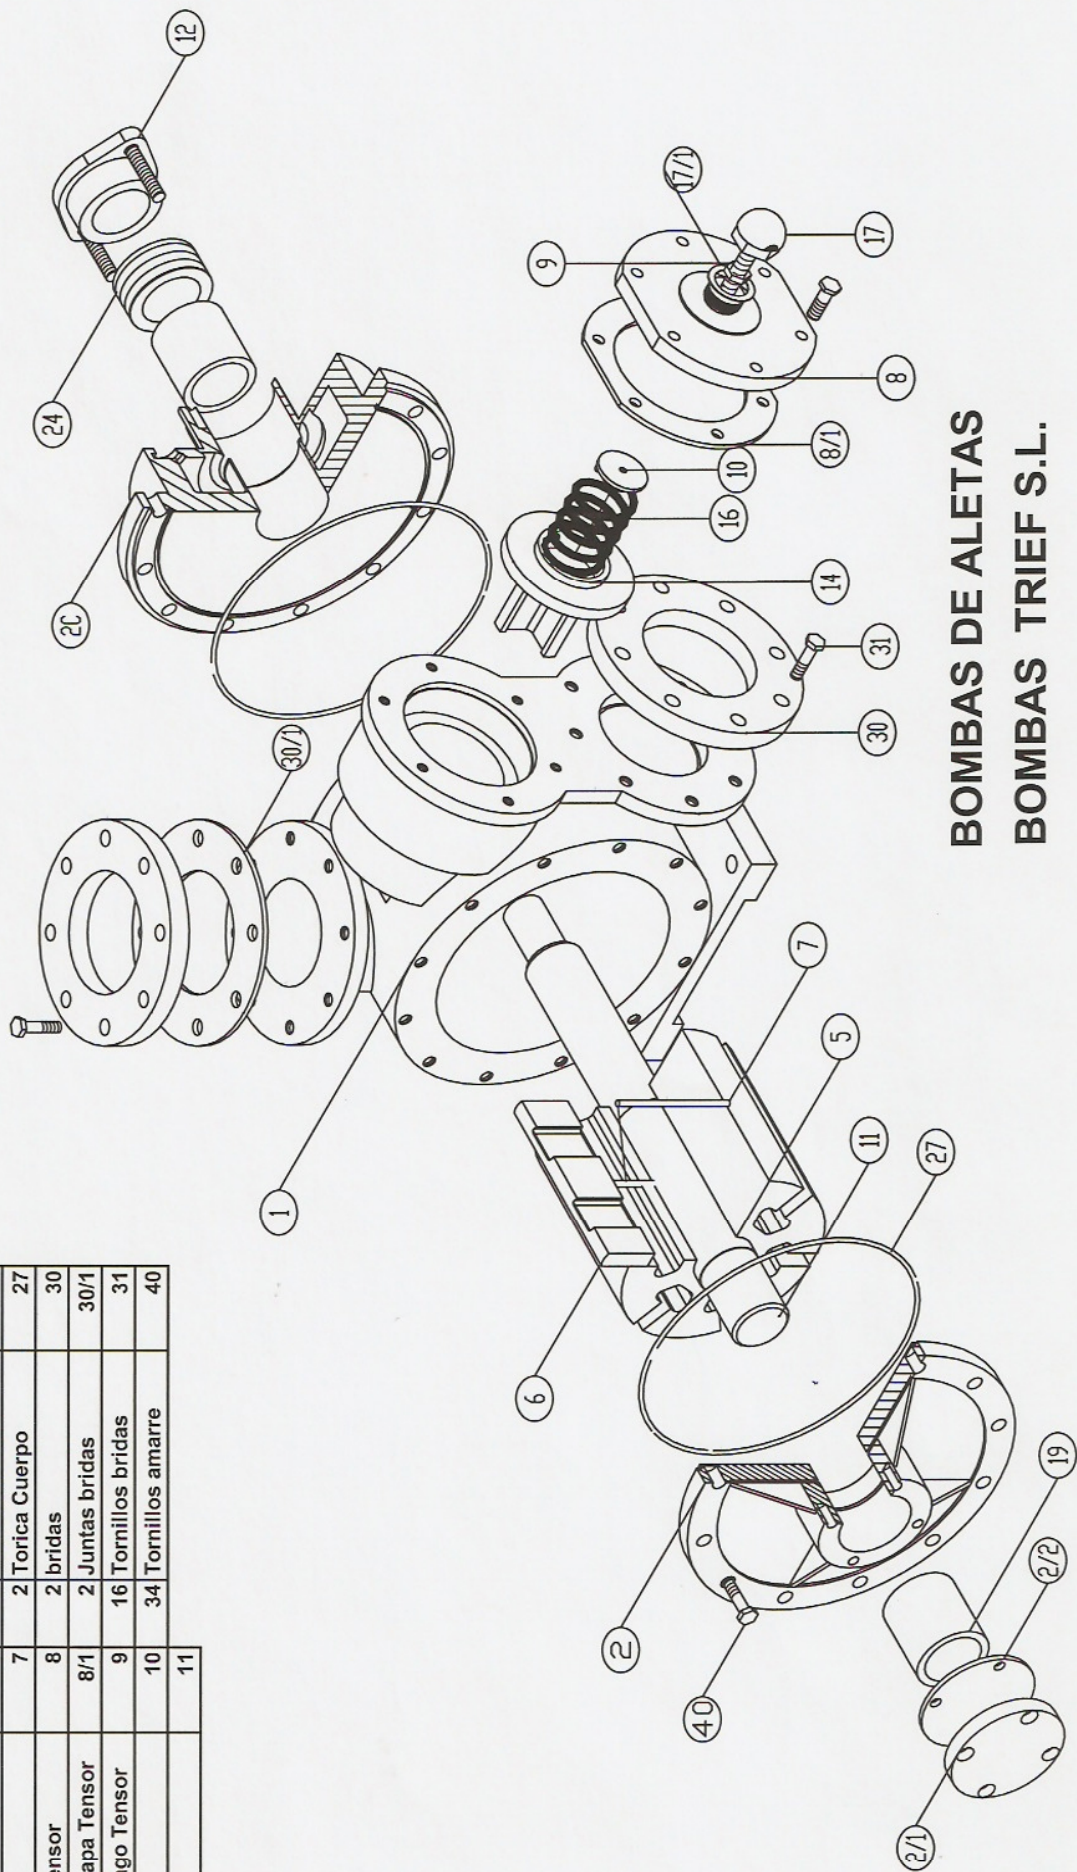

MODELO BAL - 4" - C

SERIE - BAL 800

Num.	Pieza	Marca	Num.	Pieza	Marca
1	Cuerpo	1	1	Prensa	12
1	Tapa Brida	2	1	Valvula	14
1	Tapa Camara	2C	1	Muelle	16
1	Tapeta	2/1	1	Caperuza	17
1	Junta tapeta	2/2	1	Junta Caperuza	17/1
1	Rotor	5	2	Casquillos	19
6	Aleta	6	1	Empaquetadura	24
3	Varilla	7	2	Torica Cuerpo	27
1	Tapa Tensor	8	2	bridas	30
1	Junta Tapa Tensor	8/1	2	Juntas bridas	30/1
1	Esparrago Tensor	9	16	Tornillos bridas	31
1	Rejilla	10	34	Tornillos amarre	40
1	Eje	11			