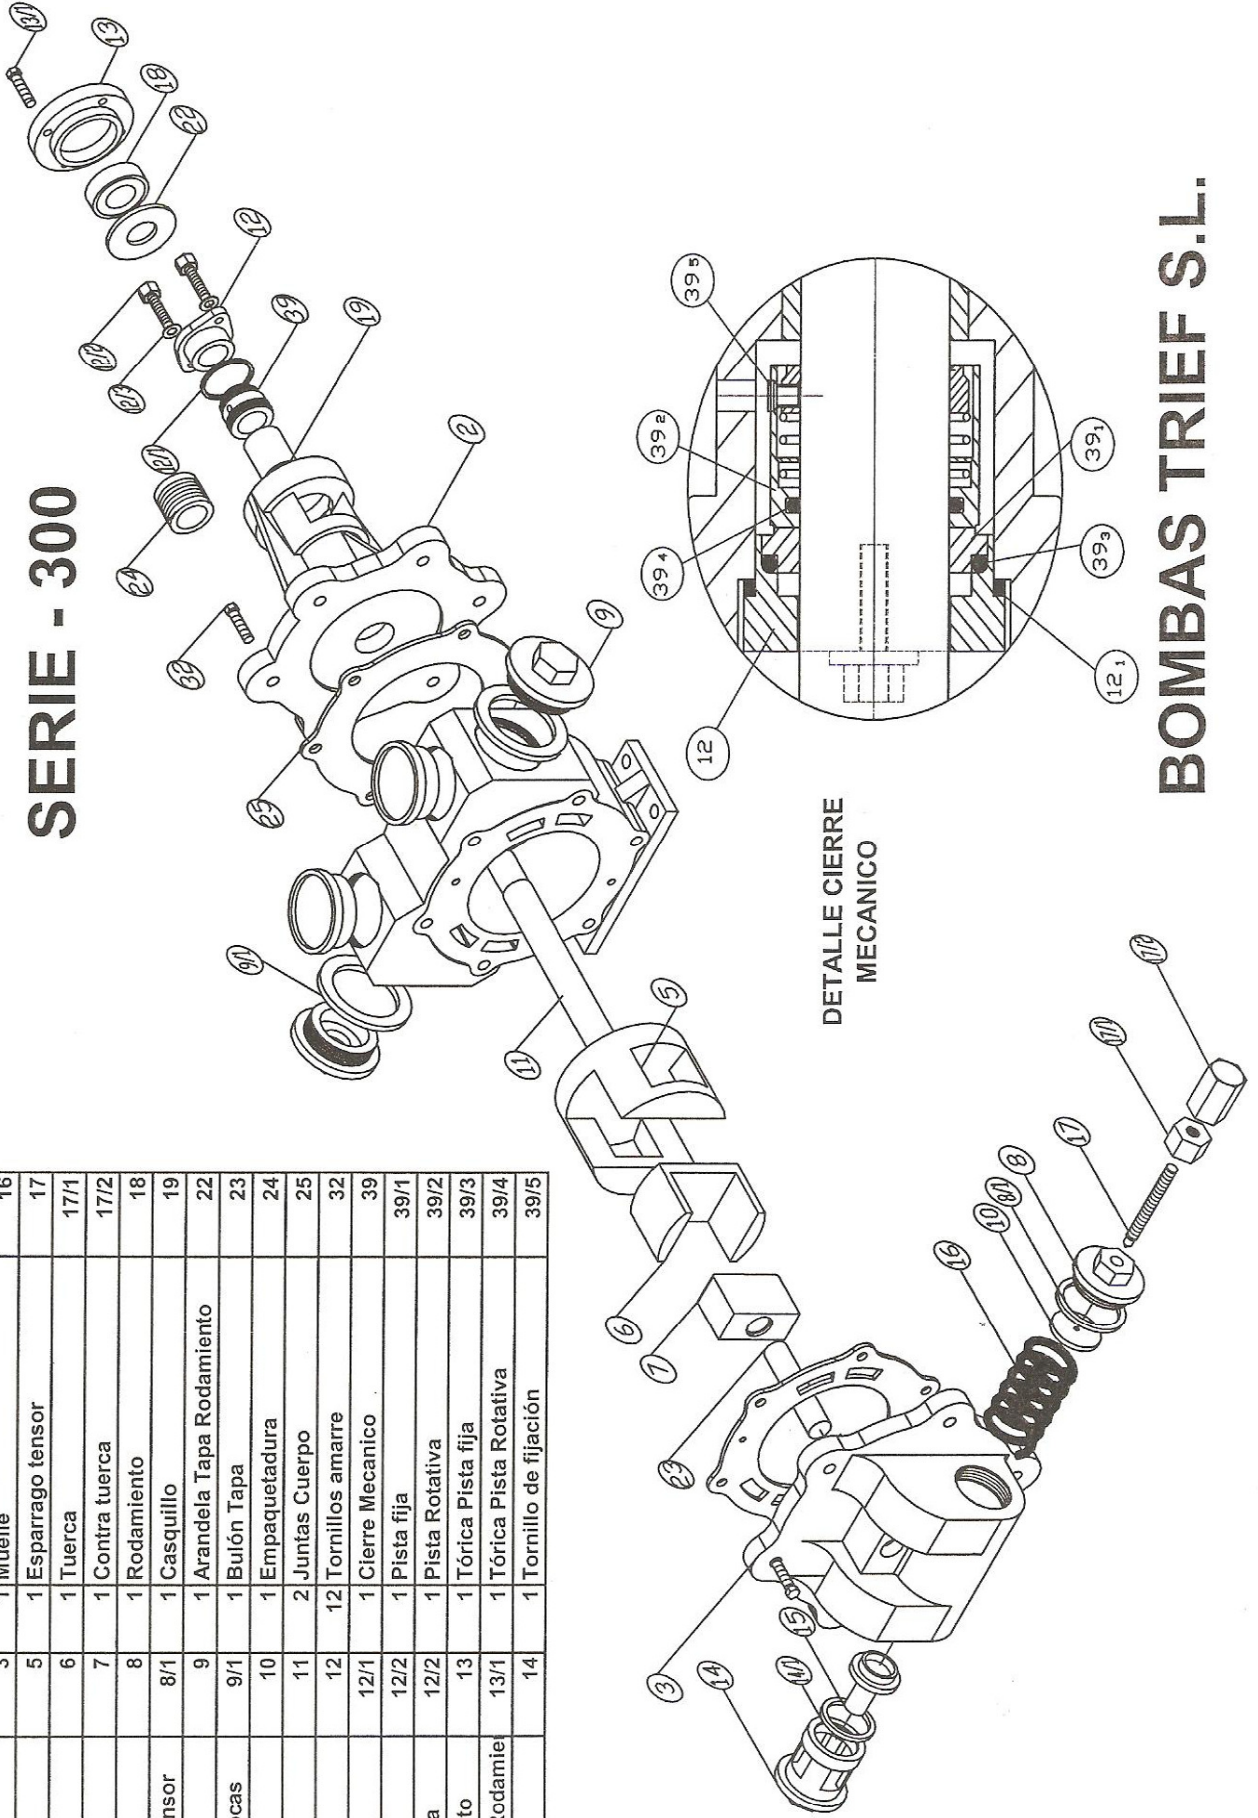

MODELO - ACC-0

SERIE - 300

Num.	Pieza	Marca	Num.	Pieza	Marca
1	Cuerpo	1	1	Junta cuerpo válvula	14/1
1	Tapa rotor	2	1	Asiento válvula	15
1	Tapa By-pass	3	1	Muelle	16
1	Rotor	5	1	Esparrago tensor	17
1	U Pistón	6	1	Tuerca	17/1
1	Dado	7	1	Contra tuerca	17/2
2	Tapón Tensor	8	1	Rodamiento	18
2	Junta Tapón Tensor	8/1	1	Casquillo	19
2	Tapón Bocas	9	1	Arandela Tapa Rodamiento	22
2	Junta Tapón Bocas	9/1	1	Bulón Tapa	23
1	Rejilla	10	1	Empaquetadura	24
1	Eje	11	2	Juntas Cuerpo	25
1	Prensa	12	12	Tornillos amarre	32
1	Junta Prensa	12/1	1	Cierre Mecanico	39
2	Tornillo Prensa	12/2	1	Pista fija	39/1
2	Arandela Prensa	12/2	1	Pista Rotativa	39/2
1	Tapa Rodamiento	13	1	Tórica Pista fija	39/3
4	Tornillos tapa Rodamie	13/1	1	Tórica Pista Rotativa	39/4
1	Cuerpo válvula	14	1	Tornillo de fijación	39/5