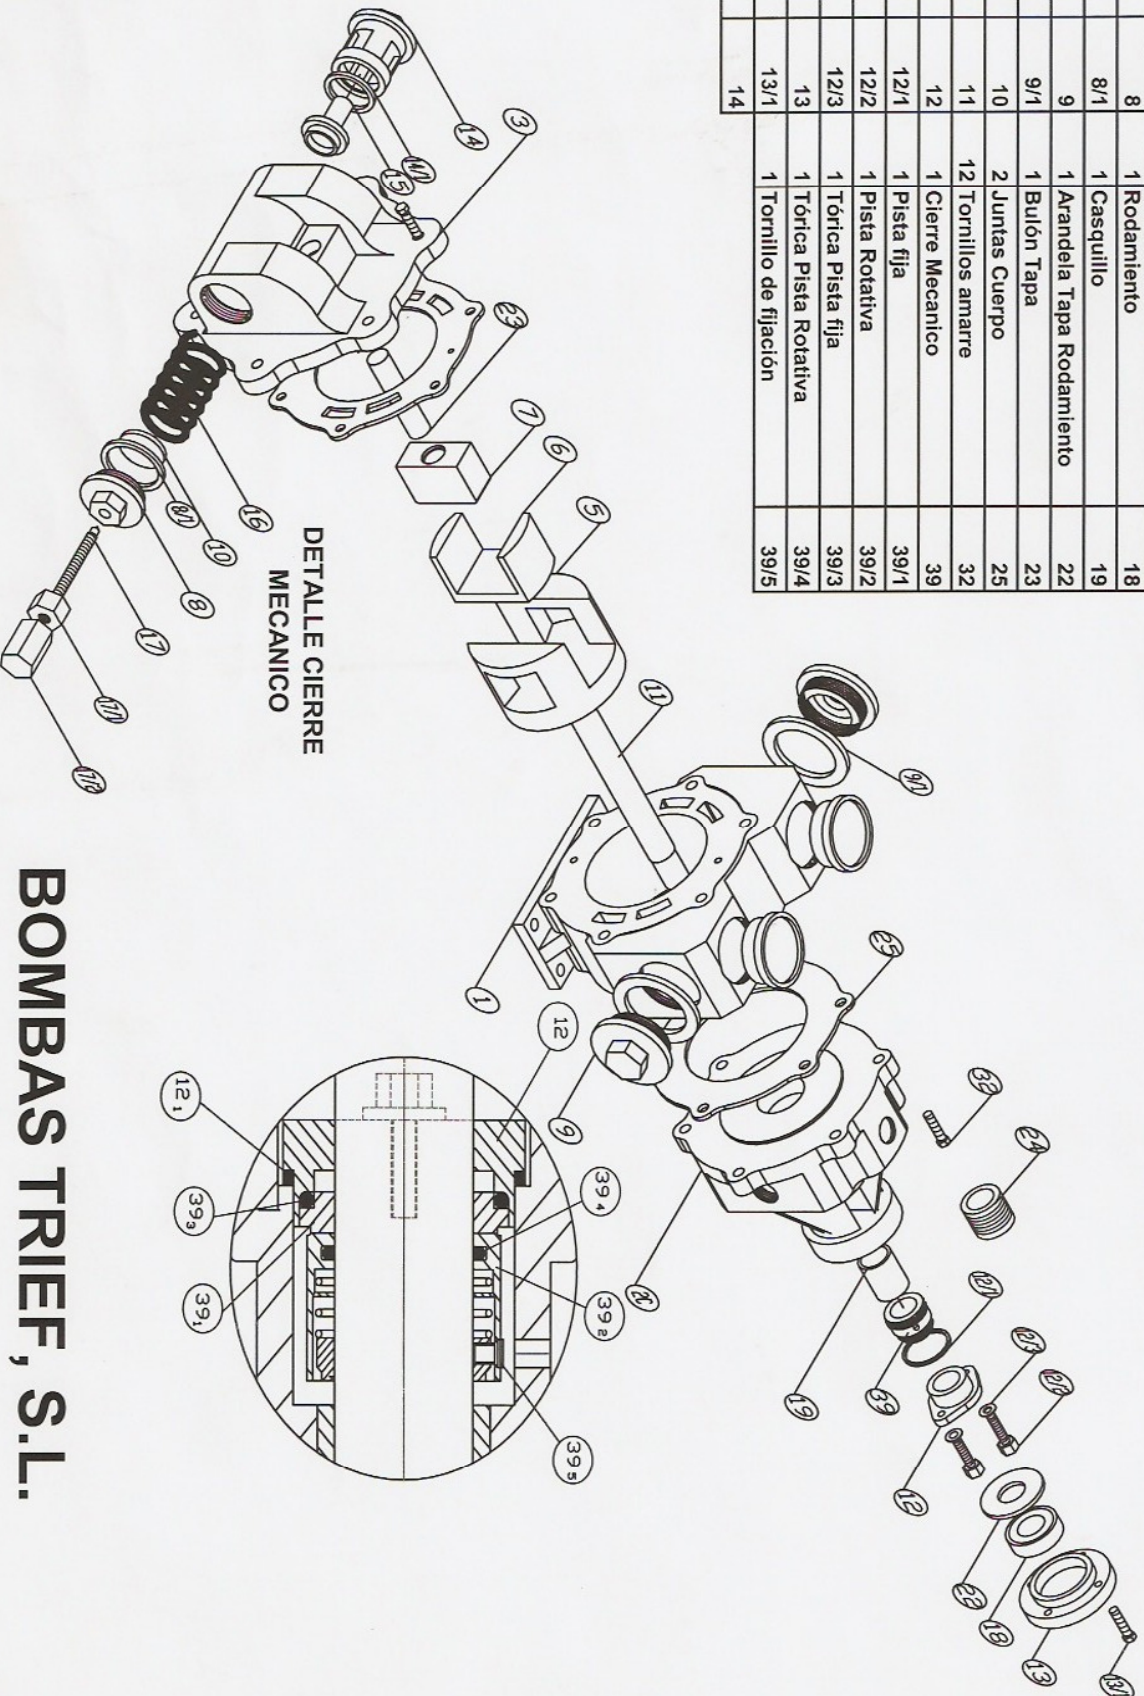

# MODELO - ACCP-0

## SERIE - 300

Num.	Pieza	Marca	Num.	Pieza	Marca
1	Cuerpo	1	1	Junta cuerpo válvula	14/1
1	Tapa rotor camara	2C	1	Asiento válvula	15
1	Tapa By-pass	3	1	Muelle	16
1	Rotor	5	1	Esparrago tensor	17
1	U Pistón	6	1	Tuerca	17/1
1	Dado	7	1	Contra tuerca	17/2
2	Tapón Tensor	8	1	Rodamiento	18
2	Junta Tapón Tensor	8/1	1	Casquillo	19
2	Tapón Bocas	9	1	Arandela Tapa Rodamiento	22
2	Junta Tapón Bocas	9/1	1	Bulón Tapa	23
1	Rejilla	10	2	Juntas Cuerpo	25
1	Eje	11	12	Tornillos amarre	32
1	Prensa	12	1	Cierre Mecanico	39
1	Junta Prensa	12/1	1	Pista fija	39/1
2	Tornillo Prensa	12/2	1	Pista Rotativa	39/2
2	Arandela Prensa	12/3	1	Tórica Pista fija	39/3
1	Tapa Rodamiento	13	1	Tórica Pista Rotativa	39/4
4	Tornillos Tapa Rodamiento	13/1	1	Tornillo de fijación	39/5
1	Cuerpo válvula	14			