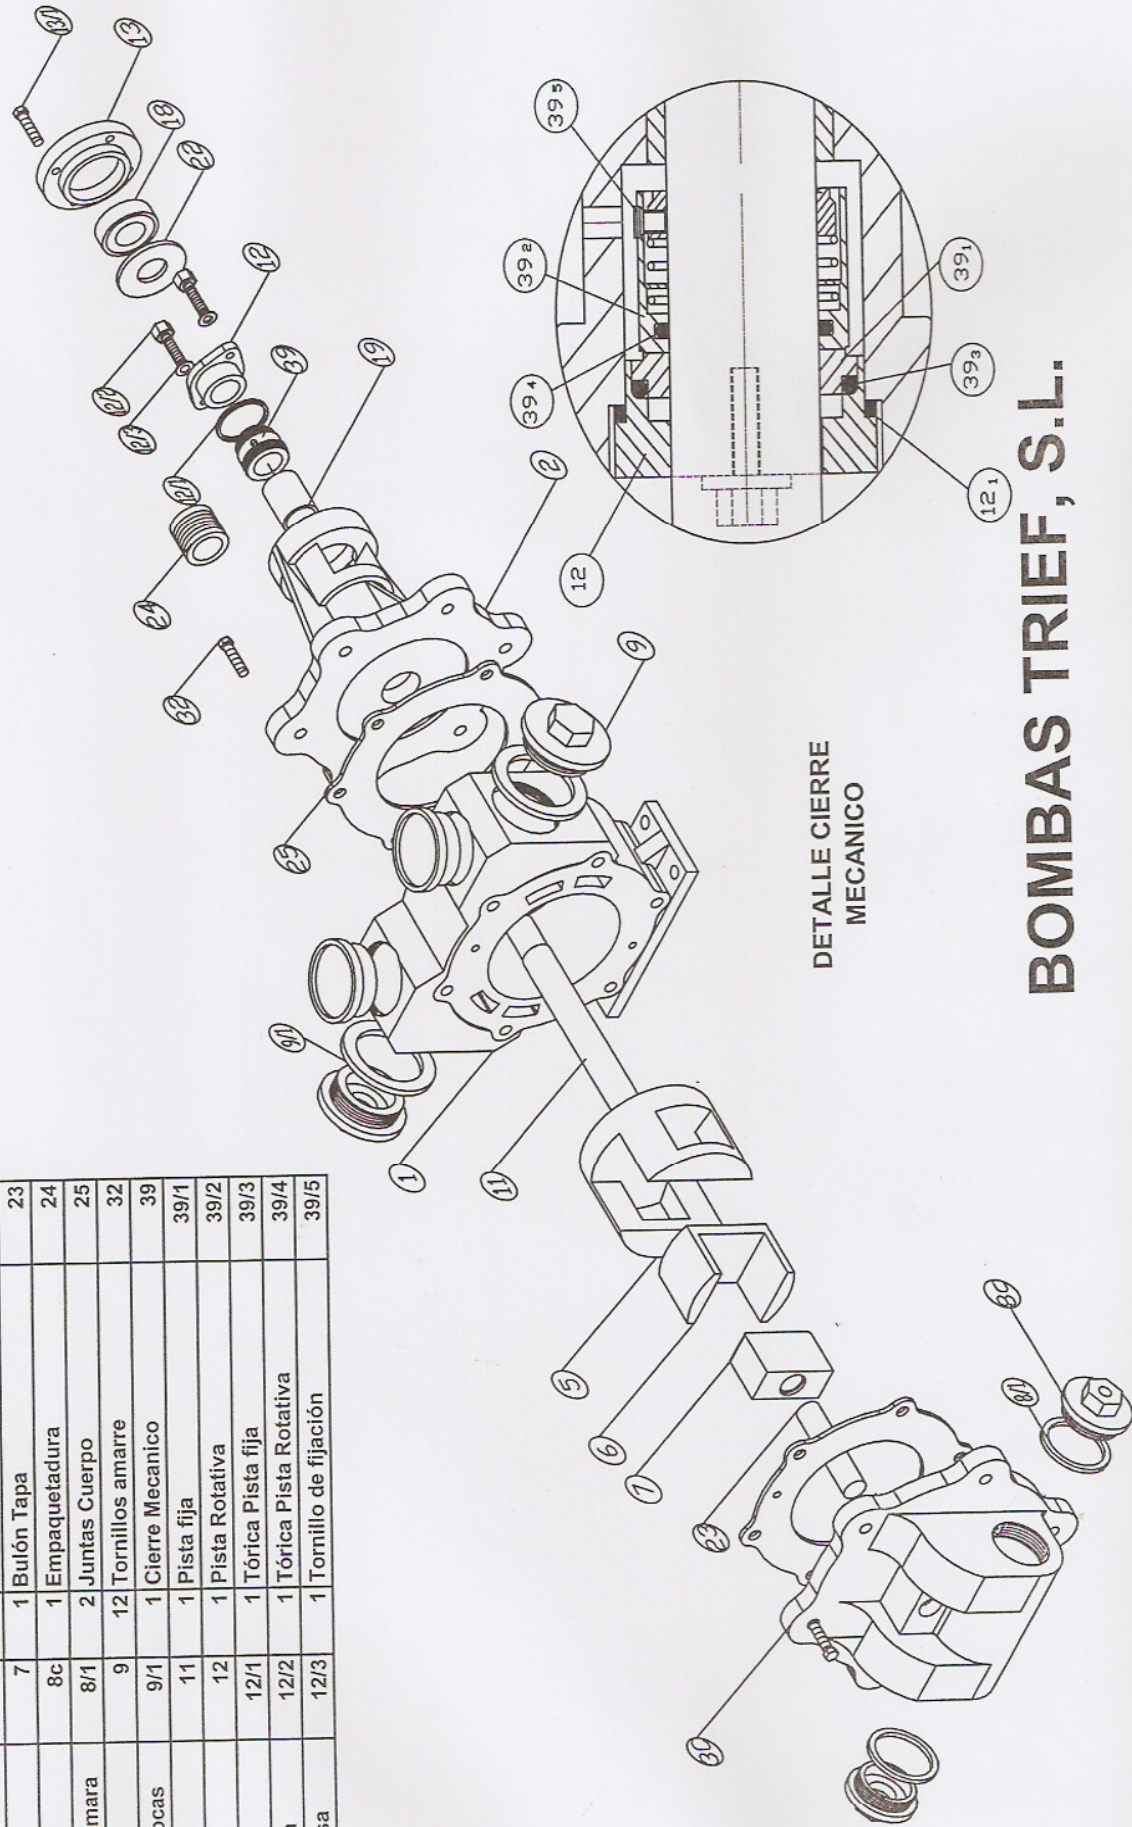

MODELO - ACP-0

SERIE - 300

Num.	Pieza	Marca	Num.	Pieza	Marca
1	Cuerpo	1	1	Tapa Rodamiento	13
1	Tapa rotor Camara	2C	4	Tornillos Tapa Rodamiento	13/1
1	Tapa By-pass	3	1	Rodamiento	18
1	Rotor	5	1	Casquillo	19
1	U Pistón	6	1	Arandela tapa Rodamiento	22
1	Dado	7	1	Bulón Tapa	23
2	Tapón cámara	8c	1	Empaquetadura	24
2	Junta Tapón cámara	8/1	2	Juntas Cuerpo	25
2	Tapón Bocas	9	12	Tornillos amarre	32
2	Junta Tapón Bocas	9/1	1	Cierre Mecanico	39
1	Eje	11	1	Pista fija	39/1
1	Prensa	12	1	Pista Rotativa	39/2
1	Junta Prensa	12/1	1	Tórica Pista fija	39/3
2	Tornillo Prensa	12/2	1	Tórica Pista Rotativa	39/4
2	Arandela Prensa	12/3	1	Tornillo de fijación	39/5