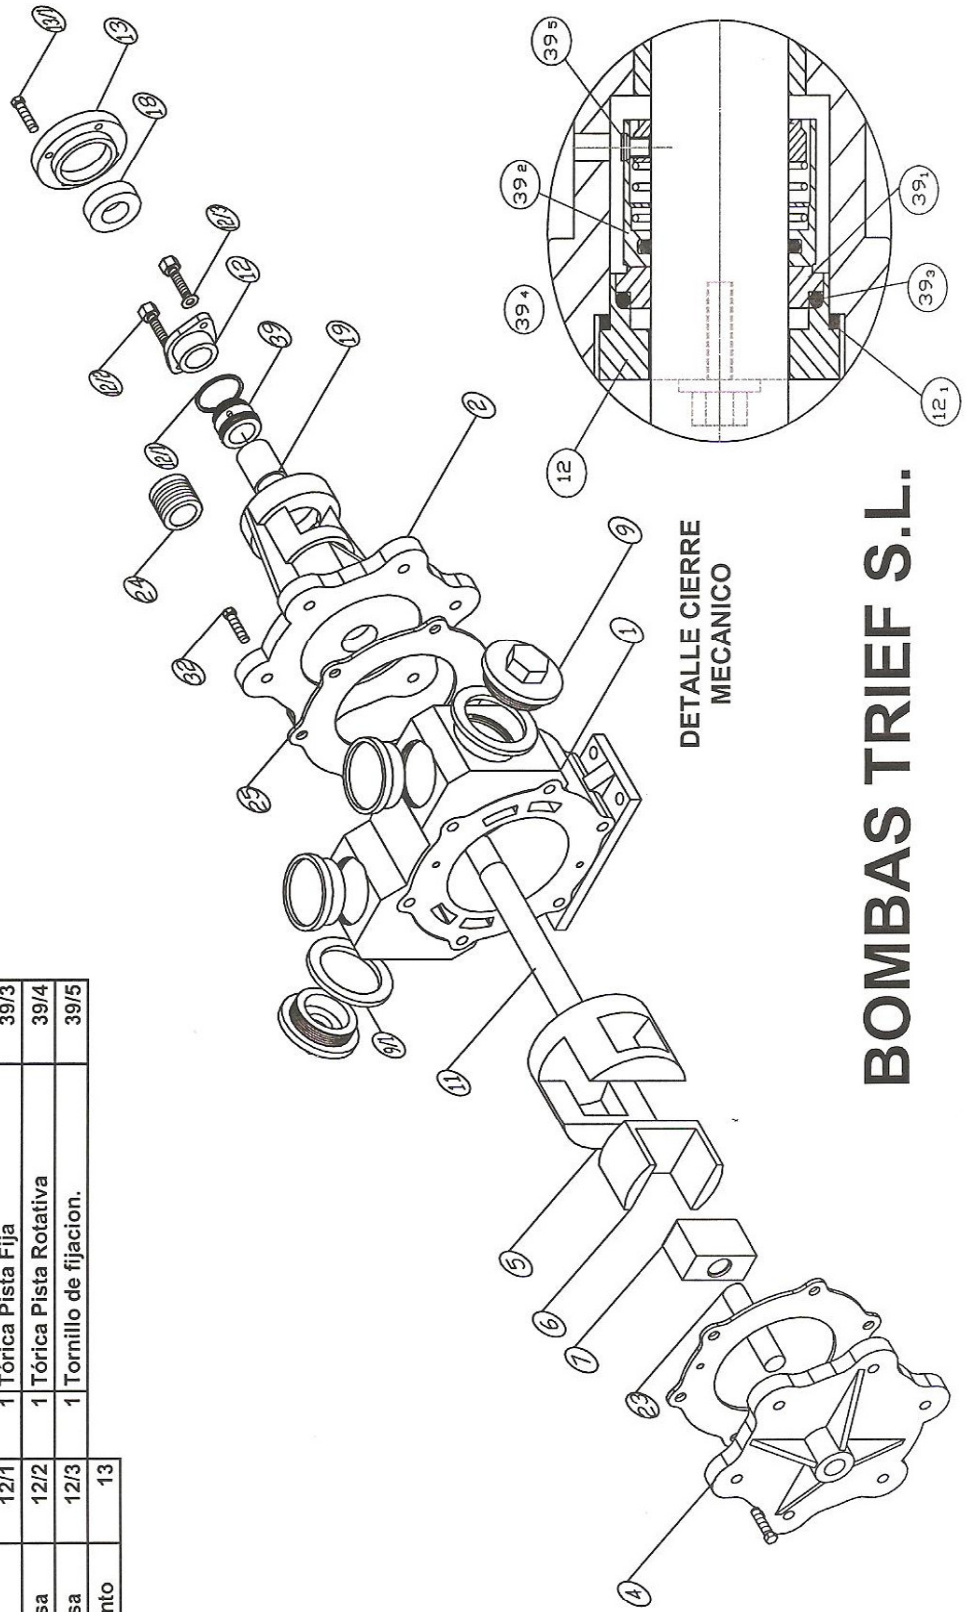

MODELO - AX-0

SERIE - 300

| Num. | Pieza | Marca | Num. | Pieza | Marca |
|------|-------------------|-------|------|---------------------------|-------|
| 1 | Cuerpo | 1 | 4 | Tornillos Tapa Rodamiento | 13/1 |
| 1 | Tapa Rotor | 2 | 1 | Rodamiento | 18 |
| 1 | Tapa Fija | 4 | 1 | Casquillo | 19 |
| 1 | Rotor | 5 | 1 | Bulón Tapa | 23 |
| 1 | U Pistón | 6 | 1 | Empaquetadura* | 24 |
| 1 | Dado | 7 | 2 | Juntas Cuerpo | 25 |
| 2 | Tapón Bocas | 9 | 12 | Tornillos amarre | 32 |
| 2 | Junta Tapón Bocas | 9/1 | 1 | Cierre Mecánico* | 39 |
| 1 | Eje | 11 | 1 | Pista Fija | 39/1 |
| 1 | Prensa Estopa | 12 | 1 | Pista Rotativa | 39/2 |
| 1 | Junta Prensa | 12/1 | 1 | Tórica Pista Fija | 39/3 |
| 2 | Tornillos Prensa | 12/2 | 1 | Tórica Pista Rotativa | 39/4 |
| 2 | Arandela Prensa | 12/3 | 1 | Tornillo de fijacion. | 39/5 |
| 1 | Tapa Rodamiento | 13 | | | |