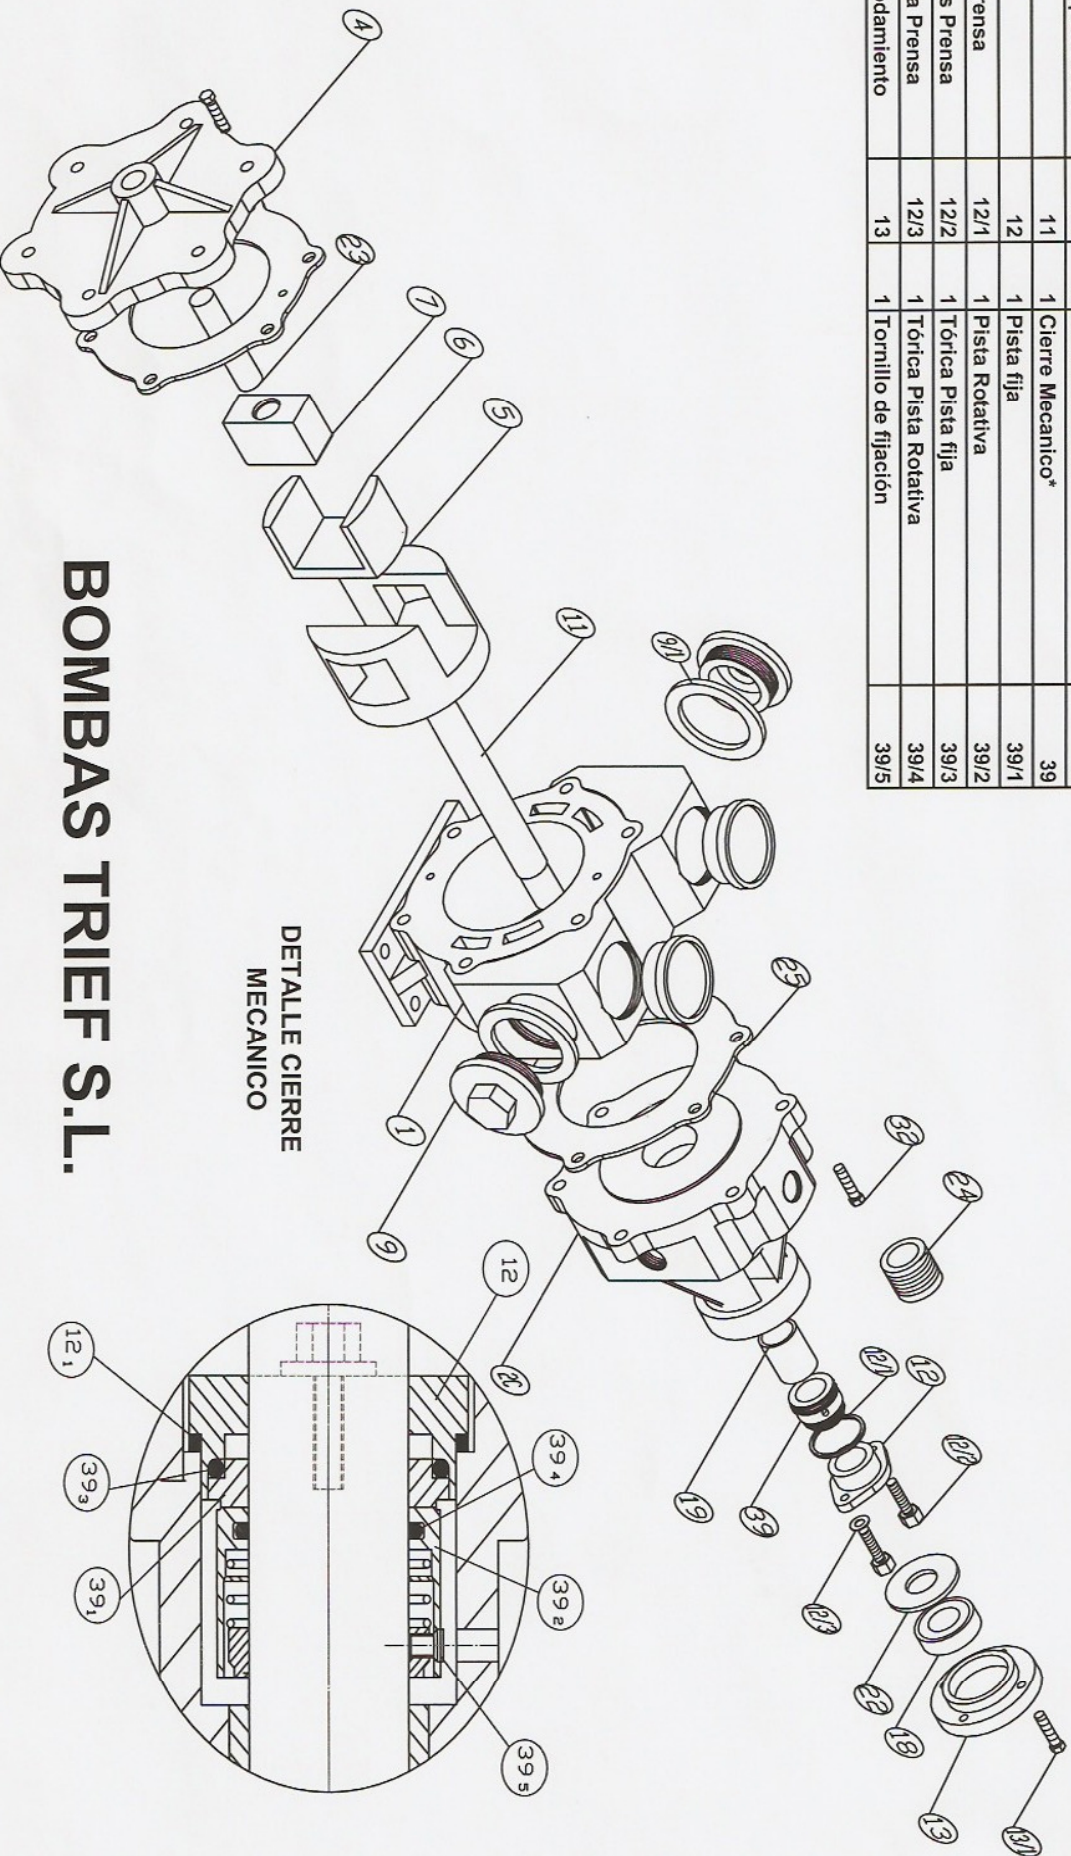

Num.	Pieza	Marca	Num.	Pieza	Marca
1	Cuerpo	1	4	Tornillos Tapa Rodamiento	13/1
1	Tapa rotor Camara	2C	1	Rodamiento	18
1	Tapa Fija	4	1	Casquillo	19
1	Rotor	5	1	Arandela tapa rodamiento	22
1	U Pistón	6	1	Bulón Tapa	23
1	Dado	7	1	Empaquetadura*	24
2	Tapón Bocas	9	2	Juntas Cuerpo	25
2	Junta Tapón Bocas	9/1	12	Tornillos amarre	32
1	Eje	11	1	Cierre Mecanico*	39
1	Prensa	12	1	Pista fija	39/1
1	Junta Prensa	12/1	1	Pista Rotativa	39/2
2	Tornillos Prensa	12/2	1	Tórica Pista fija	39/3
2	Arandela Prensa	12/3	1	Tórica Pista Rotativa	39/4
1	Tapa Rodamiento	13	1	Tornillo de fijación	39/5

# MODELO - AXP-0

## SERIE - 300

**BOMBAS TRIEF S.L.**