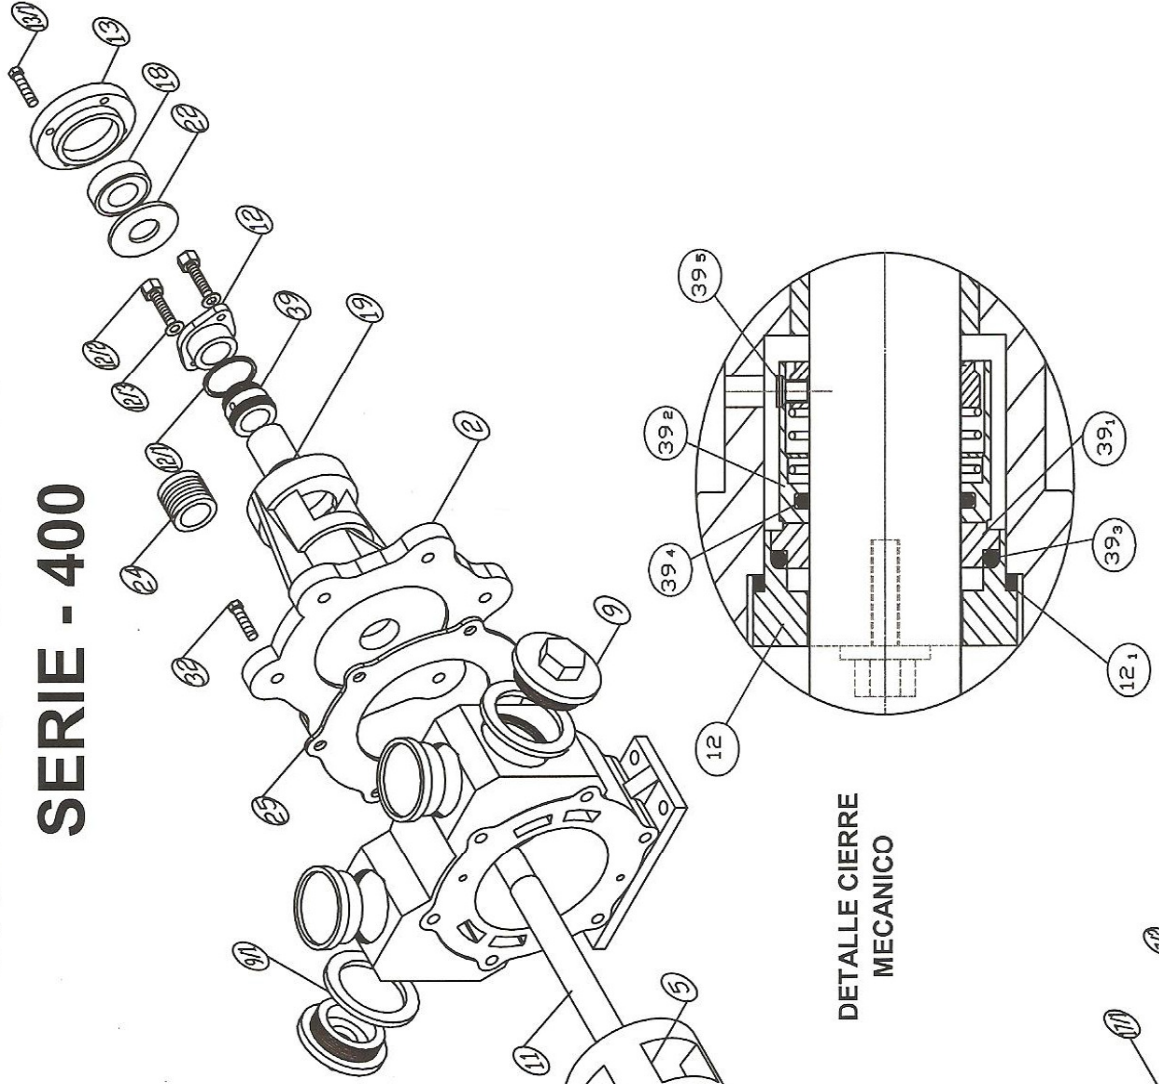

# MODELO - ACC-10

## SERIE - 400

Num.	Pieza	Marca	Num.	Pieza	Marca
1	Cuerpo	1	1	Junta cuerpo válvula	14/1
1	Tapa rotor	2	1	Asiento válvula	15
1	Tapa By-pass	3	1	Muelle	16
1	Rotor	5	1	Esparrago tensor	17
1	U Pistón	6	1	Tuerca	17/1
1	Dado	7	1	Contra tuerca	17/2
2	Tapón Tensor	8	1	Rodamiento	18
2	Junta Tapón Tensor	8/1	1	Casquillo	19
2	Tapón Bocas	9	1	Arandela Tapa Rodamiento	22
2	Junta Tapón Bocas	9/1	1	Bulón Tapa	23
1	Rejilla	10	1	Empaquetadura	24
1	Eje	11	2	Juntas Cuerpo	25
1	Prensa	12	12	Tornillos amarre	32
1	Junta Prensa	12/1	1	Cierre Mecanico	39
2	Tornillo Prensa	12/2	1	Pista fija	39/1
2	Arandela Prensa	12/2	1	Pista Rotativa	39/2
1	Tapa Rodamiento	13	1	Tórica Pista fija	39/3
4	Tornillos tapa Rodamie	13/1	1	Tórica Pista Rotativa	39/4
1	Cuerpo válvula	14	1	Tornillo de fijación	39/5

DETALLE CIERRE MECANICO

**BOMBAS TRIEF S.L.**