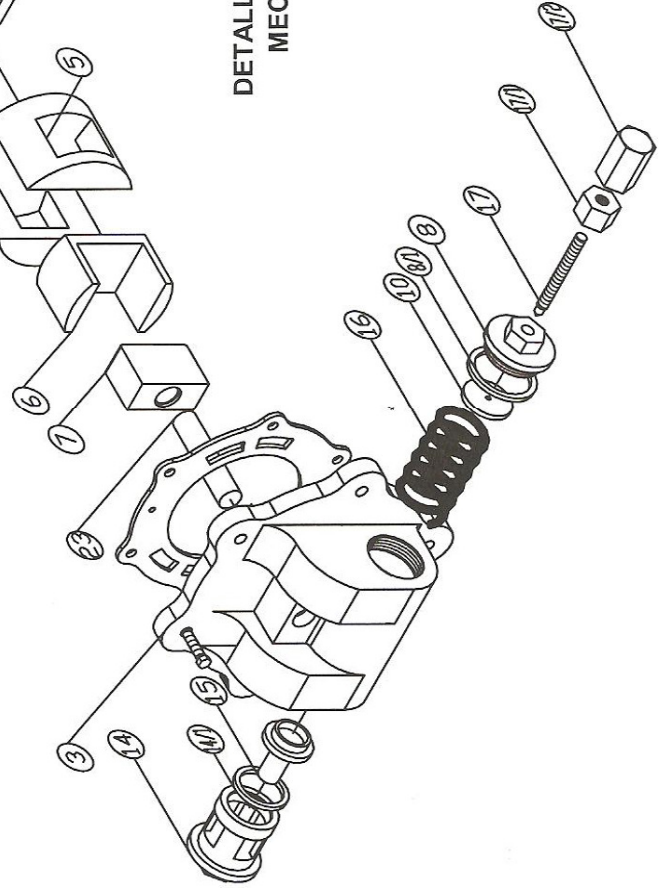

DETALLE CIERRE MECANICO