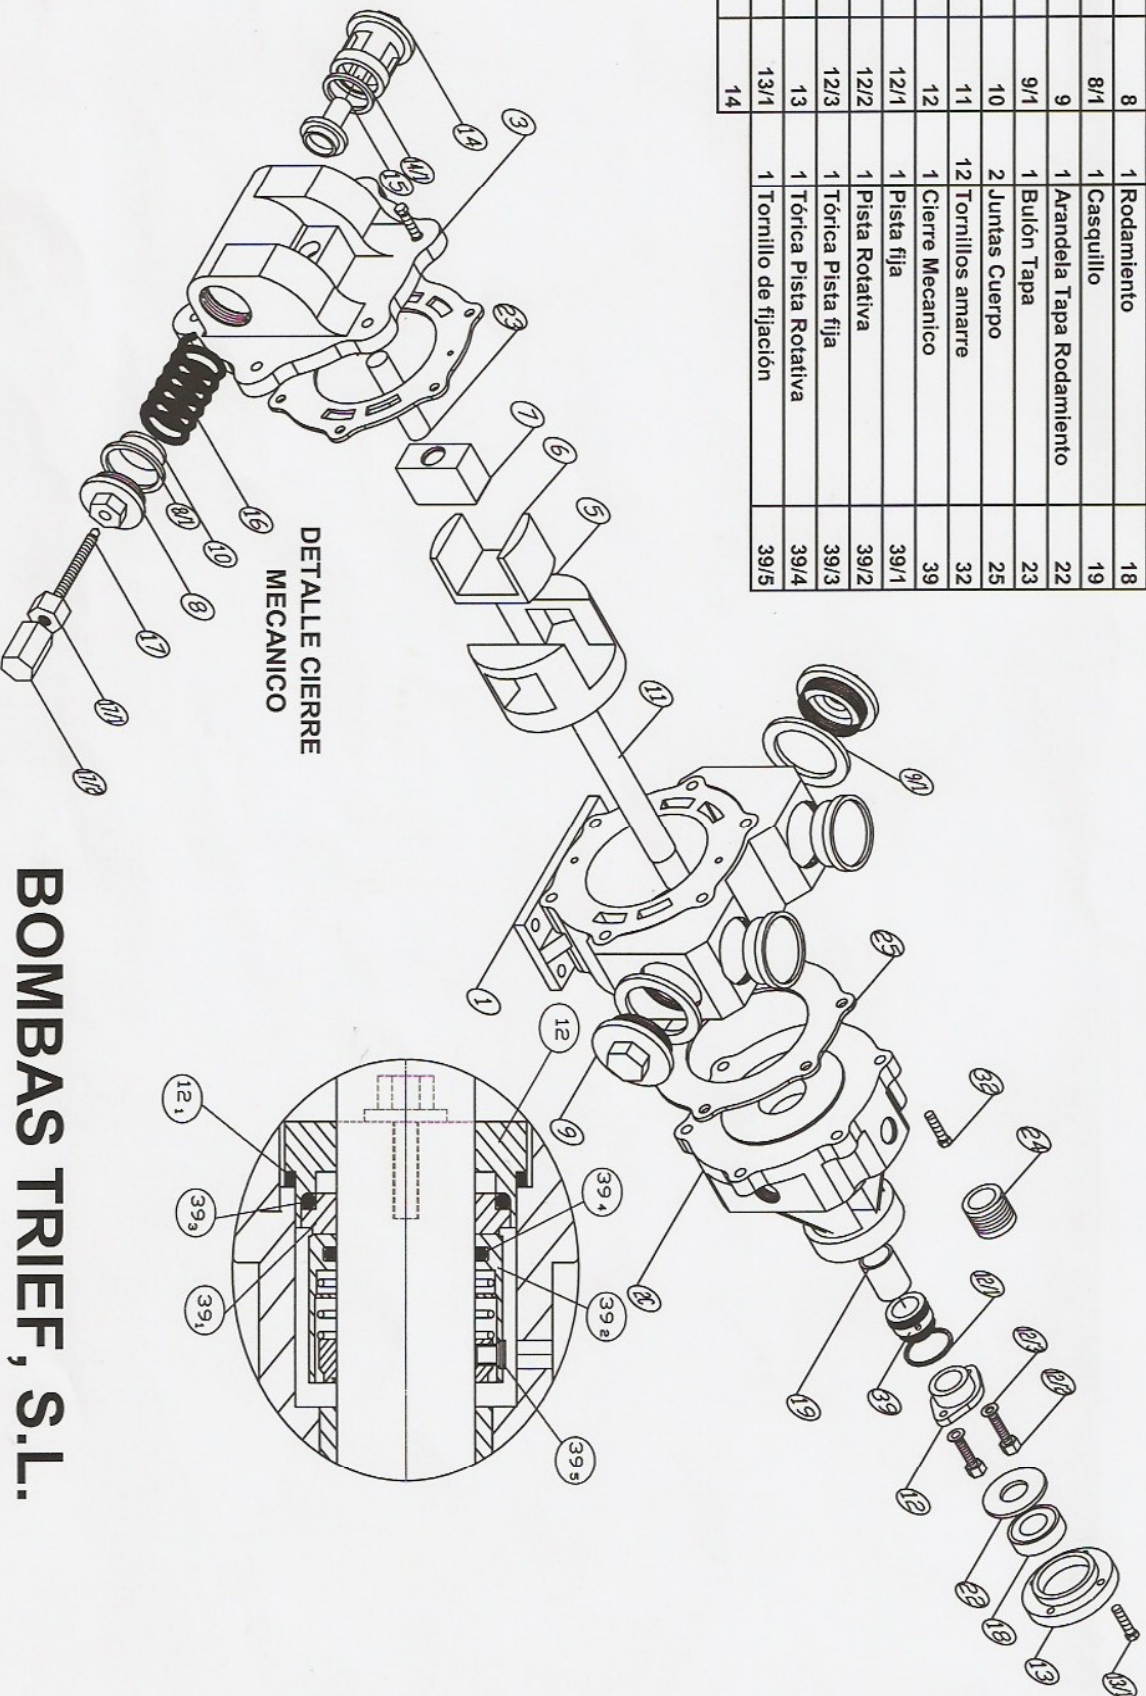

MODELO - ACCP-10

SERIE - 400

Num.	Pieza	Marca	Num.	Pieza	Marca
1	Cuerpo	1	1	Junta cuerpo válvula	14/1
1	Tapa rotor camara	2C	1	Asiento válvula	15
1	Tapa By-pass	3	1	Muelle	16
1	Rotor	5	1	Esparrago tensor	17
1	U Pistón	6	1	Tuerca	17/1
1	Dado	7	1	Contra tuerca	17/2
2	Tapón Tensor	8	1	Rodamiento	18
2	Junta Tapón Tensor	8/1	1	Casquillo	19
2	Tapón Bocas	9	1	Arandela Tapa Rodamiento	22
2	Junta Tapón Bocas	9/1	1	Bulón Tapa	23
1	Rejilla	10	2	Juntas Cuerpo	25
1	Eje	11	12	Tornillos amarre	32
1	Prensa	12	1	Cierre Mecanico	39
1	Junta Prensa	12/1	1	Pista fija	39/1
2	Tornillo Prensa	12/2	1	Pista Rotativa	39/2
2	Arandela Prensa	12/3	1	Tórica Pista fija	39/3
1	Tapa Rodamiento	13	1	Tórica Pista Rotativa	39/4
4	Tornillos Tapa Rodamiento	13/1	1	Tornillo de fijación	39/5
1	Cuerpo válvula	14			