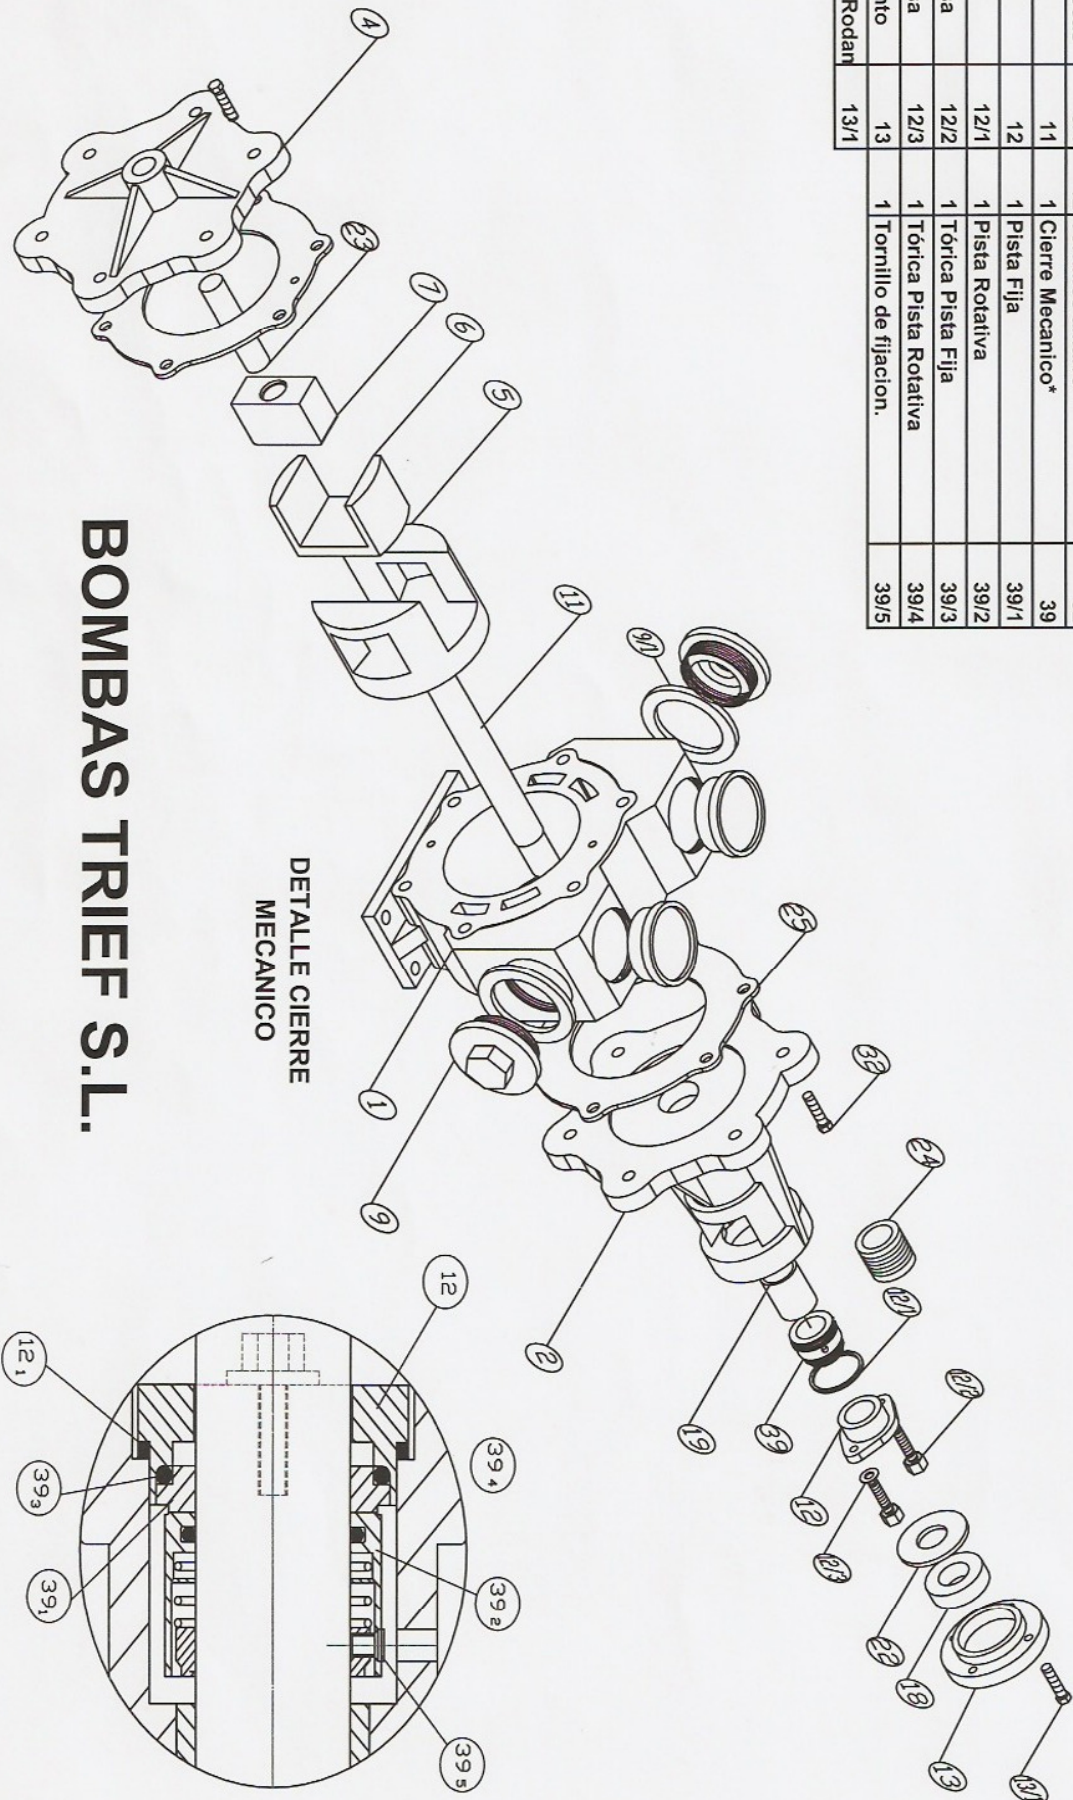

MODELO - AX-10

SERIE - 400

Num.	Pieza	Marca	Num.	Pieza	Marca
1	Cuerpo	1	1	Rodamiento	18
1	Tapa Rotor	2	1	Casquillo	19
1	Tapa Fija	4	1	Arandela Tapa Rodamiento	22
1	Rotor	5	1	Bulón Tapa	23
1	U Pistón	6	1	Bulón Tapa	23
1	Dado	7	1	Empaquetadura*	24
2	Tapón Bocas	9	2	Juntas Cuerpo	25
2	Junta Tapón Bocas	9/1	12	Tornillos amarre	32
1	Eje	11	1	Cierre Mecánico*	39
1	Prensa Estopa	12	1	Pista Fija	39/1
1	Junta Prensa	12/1	1	Tórica Rotativa	39/2
2	Tornillos Prensa	12/2	1	Tórica Pista Fija	39/3
2	Arandela Prensa	12/3	1	Tórica Pista Rotativa	39/4
1	Tapa Rodamiento	13	1	Tornillo de fijacion.	39/5
4	Tornillos Tapa Rodan	13/1			