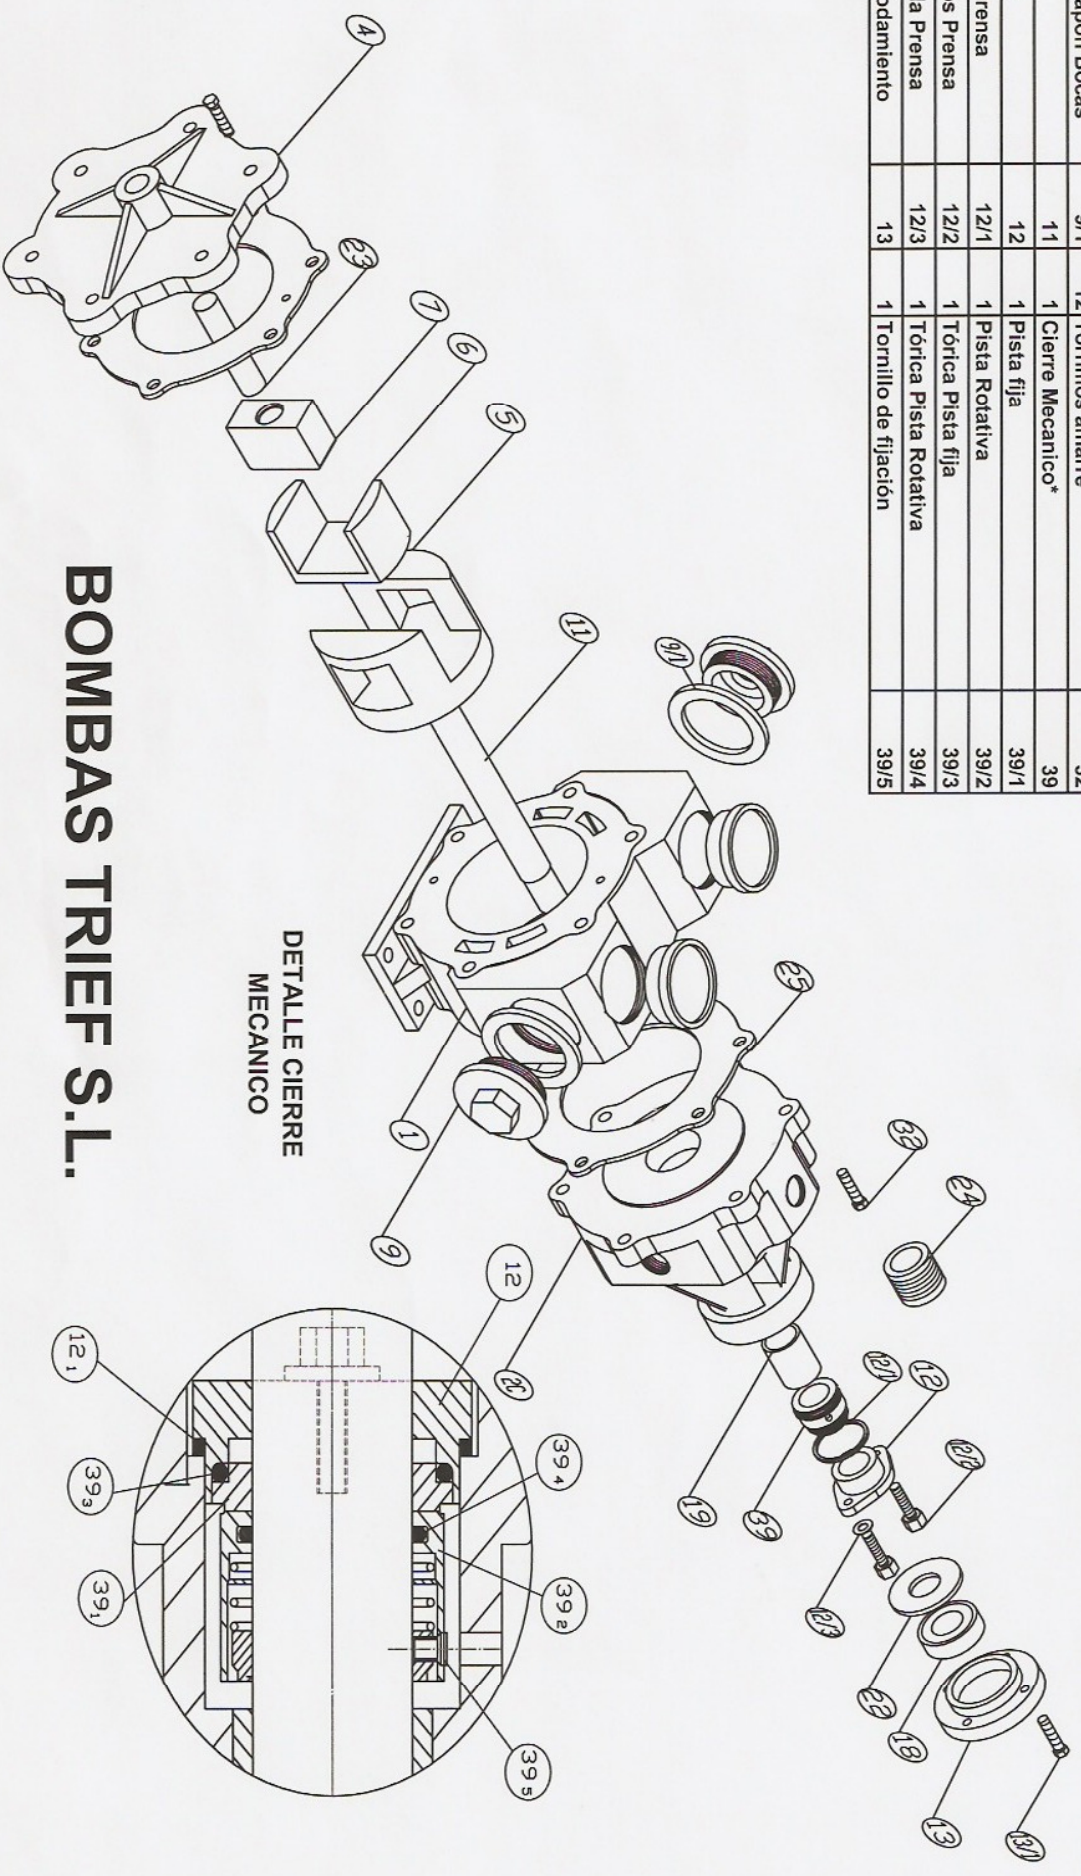

Num.	Pieza	Marca	Num.	Pieza	Marca
1	Cuerpo	1	4	Tornillos Tapa Rodamiento	13/1
1	Tapa rotor Camara	2C	1	Rodamiento	18
1	Tapa Fija	4	1	Casquillo	19
1	Rotor	5	1	Arandela tapa rodamiento	22
1	U Pistón	6	1	Bulón Tapa	23
1	Dado	7	1	Empaquetadura*	24
2	Tapón Bocas	9	2	Juntas Cuerpo	25
2	Junta Tapón Bocas	9/1	12	Tornillos amarre	32
1	Eje	11	1	Cierre Mecanico*	39
1	Prensa	12	1	Pista fija	39/1
1	Junta Prensa	12/1	1	Pista Rotativa	39/2
2	Tornillos Prensa	12/2	1	Tórica Pista fija	39/3
2	Arandela Prensa	12/3	1	Tórica Pista Rotativa	39/4
1	Tapa Rodamiento	13	1	Tornillo de fijación	39/5

# MODELO - AXP-10

## SERIE - 400

DETALLE CIERRE  
MECANICO

**BOMBAS TRIEF S.L.**