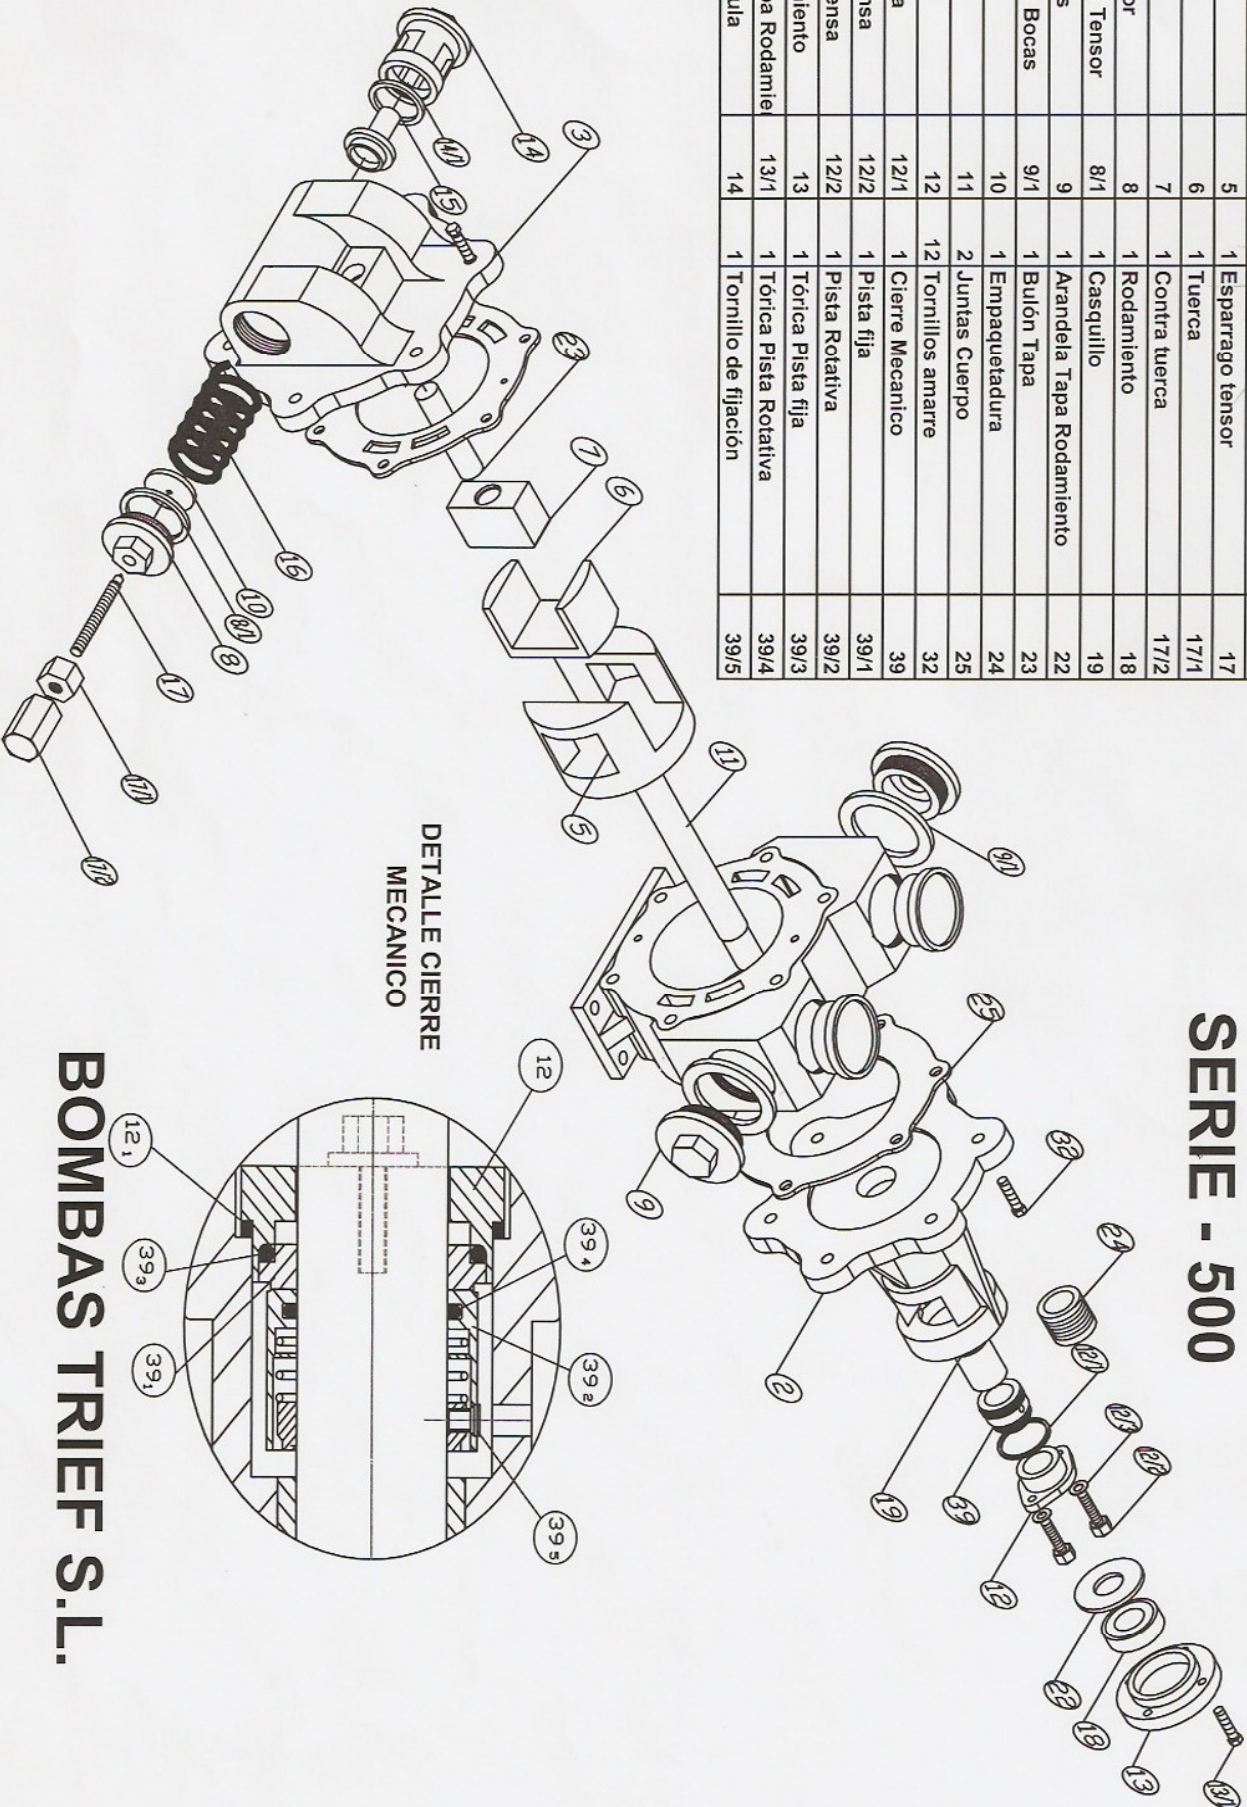

MODELO - ACC- 80

SERIE - 500

Num.	Pieza	Marca	Num.	Pieza	Marca
1	Cuerpo	1	1	Junta cuerpo válvula	14/1
1	Tapa rotor	2	1	Asiento válvula	15
1	Tapa By-pass	3	1	Muelle	16
1	Rotor	5	1	Esparrago tensor	17
1	U Pistón	6	1	Tuerca	17/1
1	Dado	7	1	Contra tuerca	17/2
2	Tapón Tensor	8	1	Rodamiento	18
2	Junta Tapón Tensor	8/1	1	Casquillo	19
2	Junta Bocas	9/1	1	Arandela Tapa Rodamiento	22
1	Rejilla	10	1	Bulón Tapa	23
1	Eje	11	2	Empaquetadura	24
1	Prensa	12	2	Juntas Cuerpo	25
1	Junta Prensa	12/1	12	Tornillos amarre	32
2	Tornillo Prensa	12/2	1	Cierre Mecanico	39
2	Arandela Prensa	12/2	1	Pista fija	39/1
1	Tapa Rodamiento	13	1	Pista Rotativa	39/2
4	Tornillos tapa Rodamie	13/1	1	Tórica Pista Rotativa	39/3
1	Cuerpo válvula	14	1	Tornillo de fijación	39/4
					39/5