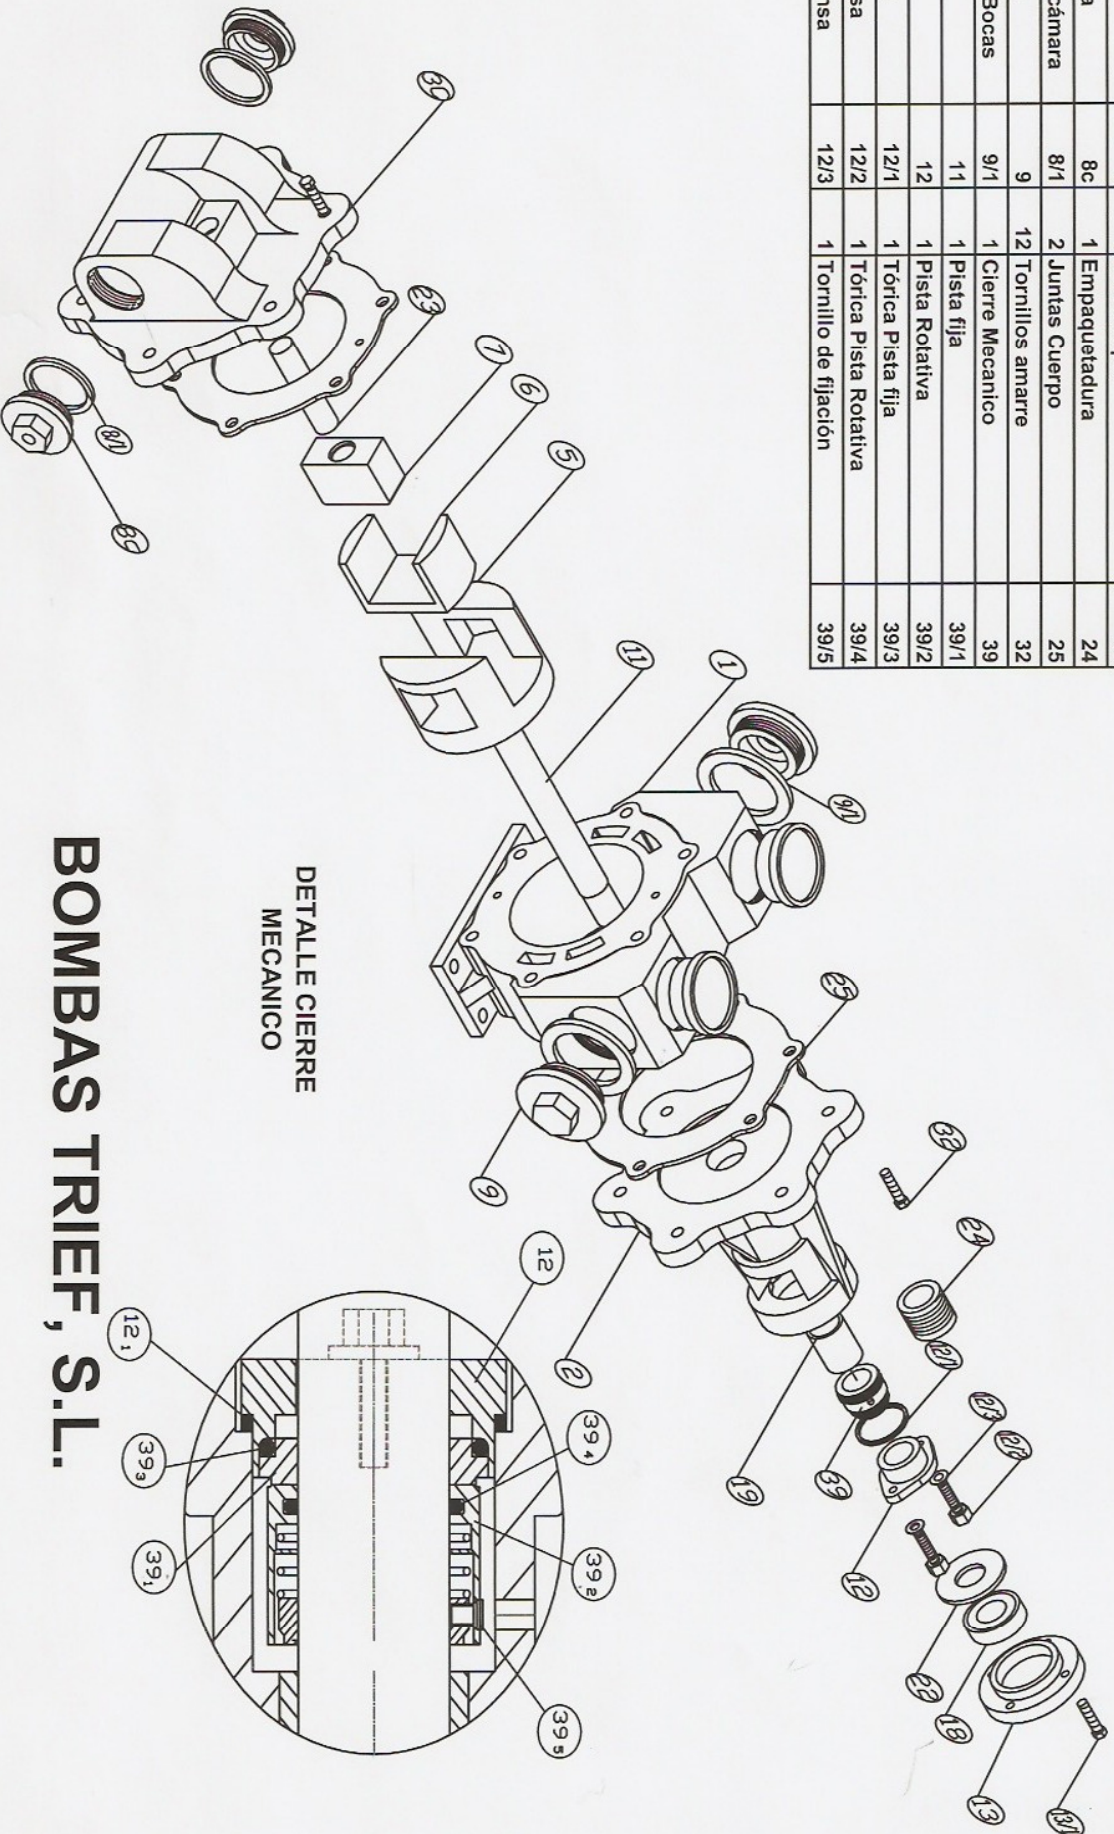

# MODELO - ACP- 80

## SERIE - 500

Num.	Pieza	Marca	Num.	Pieza	Marca
1	Cuerpo	1	1	Tapa Rodamiento	13
1	Tapa rotor Camara	2C	4	Tornillos Tapa Rodamiento	13/1
1	Tapa By- pass	3	1	Rodamiento	18
1	Rotor	5	1	Casquillo	19
1	U Pistón	6	1	Arandela tapa Rodamiento	22
1	Dado	7	1	Bulón Tapa	23
2	Tapón cámara	8c	1	Empaquetadura	24
2	Junta Tapón cámara	8/1	2	Juntas Cuerpo	25
2	Tapón Bocas	9	12	Tornillos amarre	32
2	Junta Tapón Bocas	9/1	1	Cierre Mecanico	39
1	Eje	11	1	Pista fija	39/1
1	Prensa	12	1	Pista Rotativa	39/2
1	Junta Prensa	12/1	1	Tórica Pista fija	39/3
2	Tornillo Prensa	12/2	1	Tórica Pista Rotativa	39/4
2	Arandela Prensa	12/3	1	Tornillo de fijación	39/5