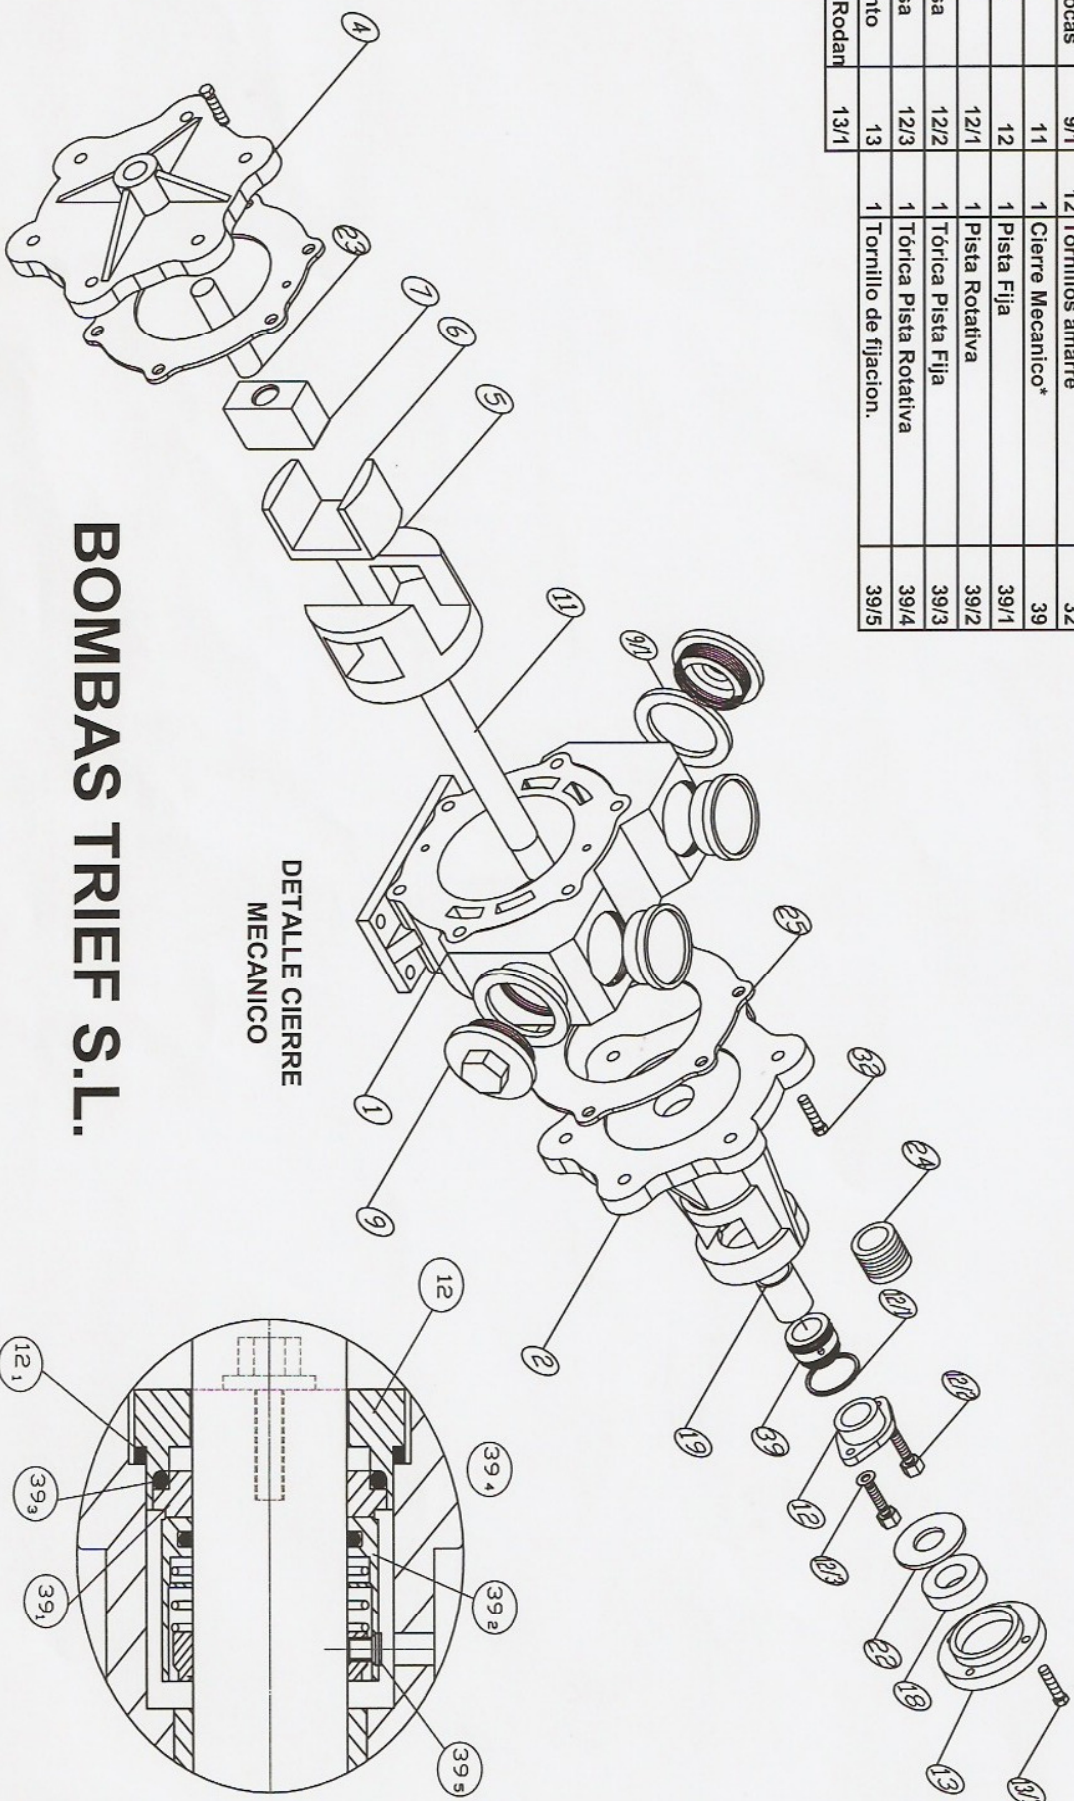

Num.	Pieza	Marca	Num.	Pieza	Marca
1	Cuerpo	1	1	Rodamiento	18
1	Tapa Rotor	2	1	Casquillo	19
1	Tapa Fija	4	1	Arandela Tapa Rodamiento	22
1	Rotor	5	1	Bulón Tapa	23
1	U Pistón	6	1	Bulón Tapa	23
1	Dado	7	1	Empaquetadura*	24
2	Tapón Bocas	9	2	Juntas Cuerpo	25
2	Junta Tapón Bocas	9/1	12	Tornillos amarre	32
1	Eje	11	1	Cierre Mecanico*	39
1	Prensa Estopa	12	1	Pista Fija	39/1
1	Junta Prensa	12/1	1	Pista Rotativa	39/2
2	Tornillos Prensa	12/2	1	Tórica Pista Fija	39/3
2	Arandela Prensa	12/3	1	Tórica Pista Rotativa	39/4
1	Tapa Rodamiento	13	1	Tornillo de fijacion.	39/5
4	Tornillos Tapa Rodam	13/1			

# MODELO - AX-80

## SERIE - 500

DETALLE CIERRE  
MECANICO