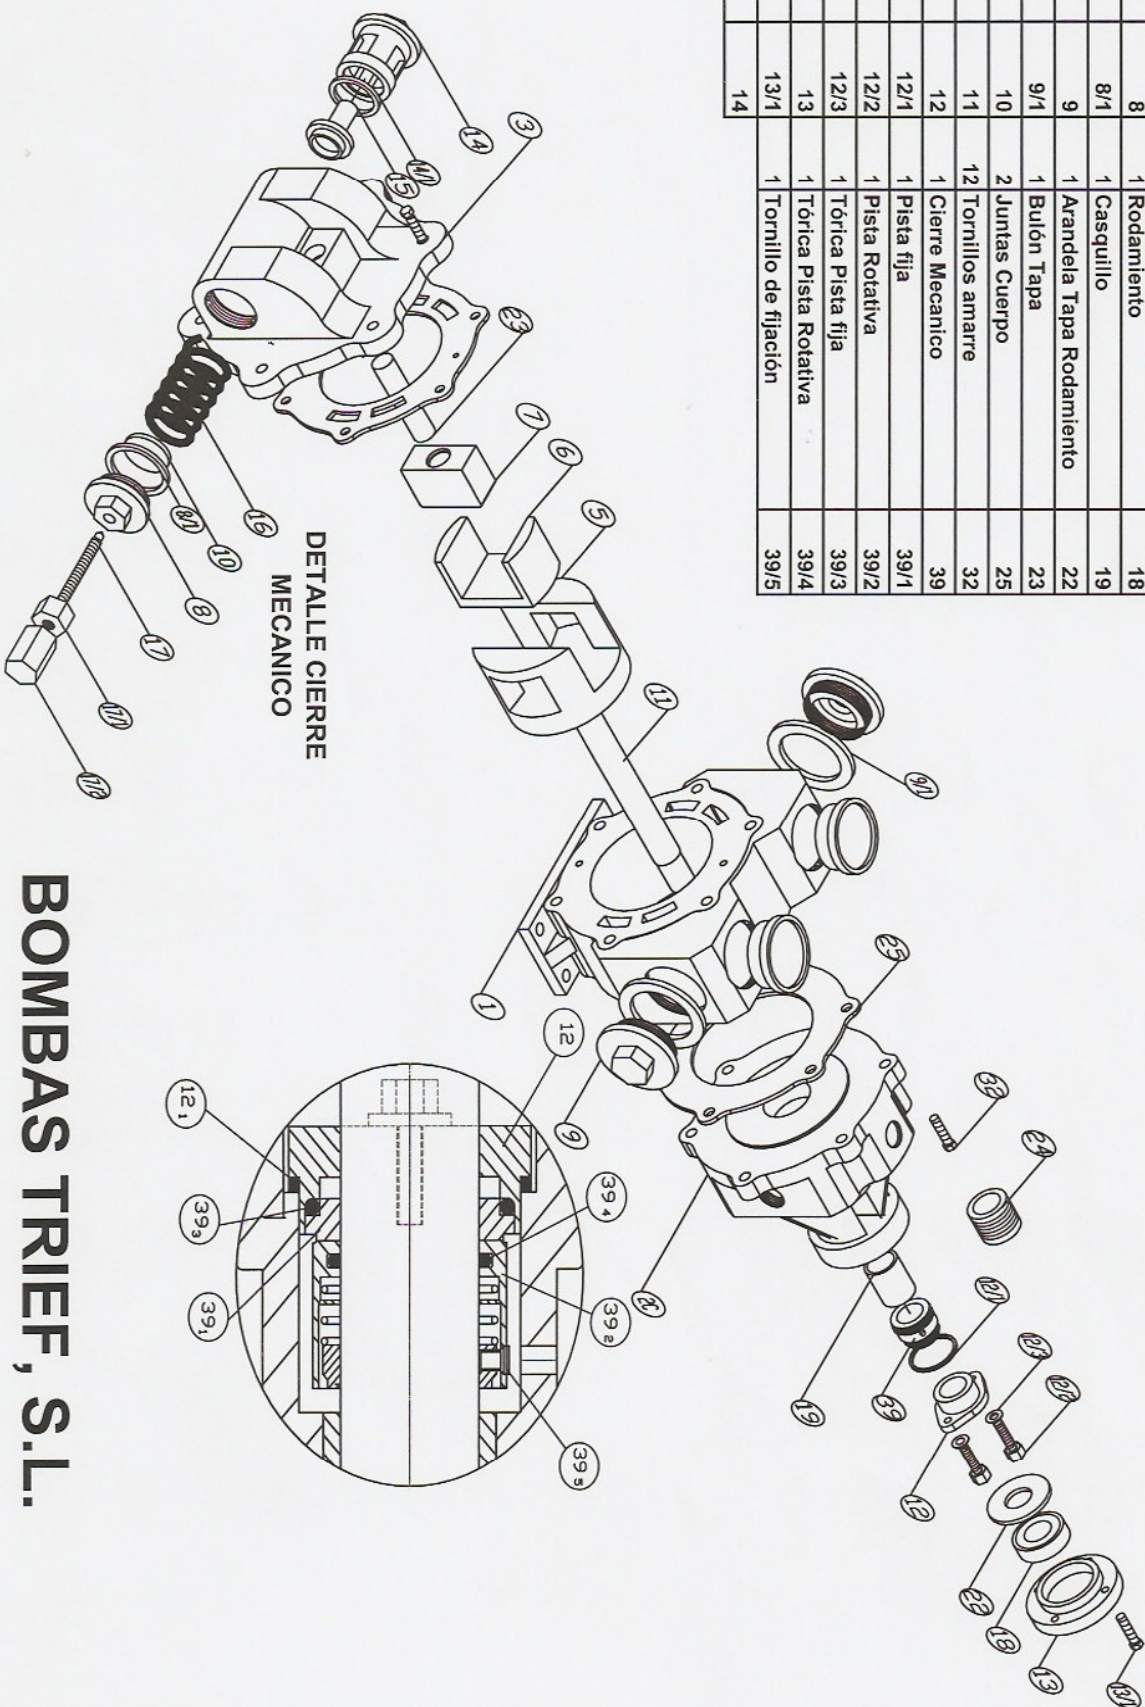

# MODELO - ACCP- 100

## SERIE - 600

Num.	Pieza	Marca	Num.	Pieza	Marca
1	Cuerpo	1	1	Junta cuerpo válvula	14/1
1	Tapa rotor camara	2C	1	Asiento válvula	15
1	Tapa By-pass	3	1	Muelle	16
1	Rotor	5	1	Esparrago tensor	17
1	U Pistón	6	1	Tuerca	17/1
1	Dado	7	1	Contra tuerca	17/2
2	Tapón Tensor	8	1	Rodamiento	18
2	Junta Tapón Tensor	8/1	1	Casquillo	19
2	Tapón Bocas	9	1	Arandela Tapa Rodamiento	22
2	Junta Tapón Bocas	9/1	1	Bulón Tapa	23
1	Rejilla	10	2	Juntas Cuerpo	25
1	Eje	11	12	Tornillos amarre	32
1	Prensa	12	1	Cierre Mecanico	39
1	Junta Prensa	12/1	1	Pista fija	39/1
2	Tornillo Prensa	12/2	1	Pista Rotativa	39/2
2	Arandela Prensa	12/3	1	Tórica Pista fija	39/3
1	Tapa Rodamiento	13	1	Tórica Pista Rotativa	39/4
4	TornillosTapa Rodamiento	13/1	1	Tornillo de fijación	39/5
1	Cuerpo válvula	14			