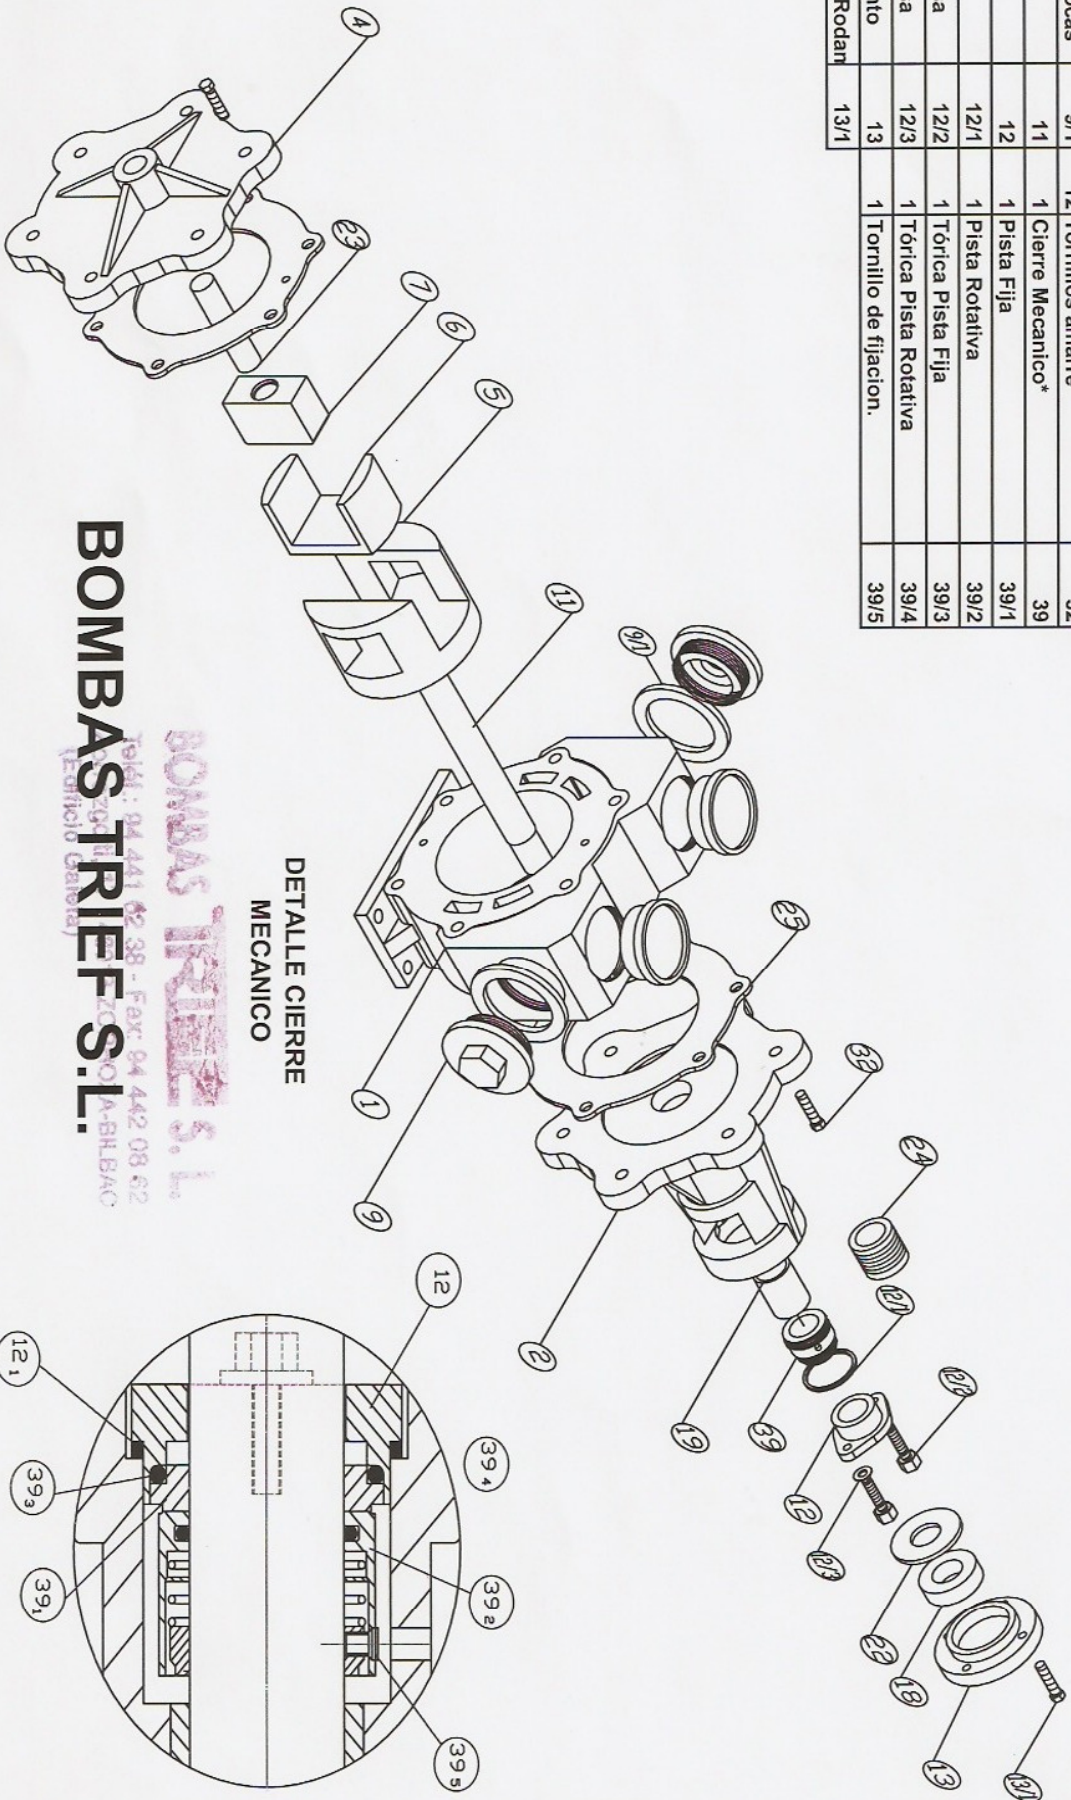

Num.	Pieza	Marca	Num.	Pieza	Marca
1	Cuerpo	1	1	Rodamiento	18
1	Tapa Rotor	2	1	Casquillo	19
1	Tapa Fija	4	1	Arandela Tapa Rodamiento	22
1	Rotor	5	1	Bulón Tapa	23
1	U Pistón	6	1	Bulón Tapa	23
1	Dado	7	1	Empaquetadura*	24
2	Tapón Bocas	9	2	Juntas Cuerpo	25
2	Junta Tapón Bocas	9/1	12	Tornillos amarre	32
1	Eje	11	1	Cierre Mecanico*	39
1	Prensa Estopa	12	1	Pista Fija	39/1
1	Junta Prensa	12/1	1	Pista Rotativa	39/2
2	Tornillos Prensa	12/2	1	Tórica Pista Fija	39/3
2	Arandela Prensa	12/3	1	Tórica Pista Rotativa	39/4
1	Tapa Rodamiento	13	1	Tornillo de fijacion.	39/5
4	Tornillos Tapa Rodan	13/1			

MODELO - AX-100

SERIE - 600

DETALLE CIERRE
MECANICO

BOMBAS TRIEF S.L.

Tel: 94 441 82 38 - Fax: 94 442 08 62
C/Alfonso de Ercilla, 100 - 48900 A-BILBAO
(Edificio Garetza)