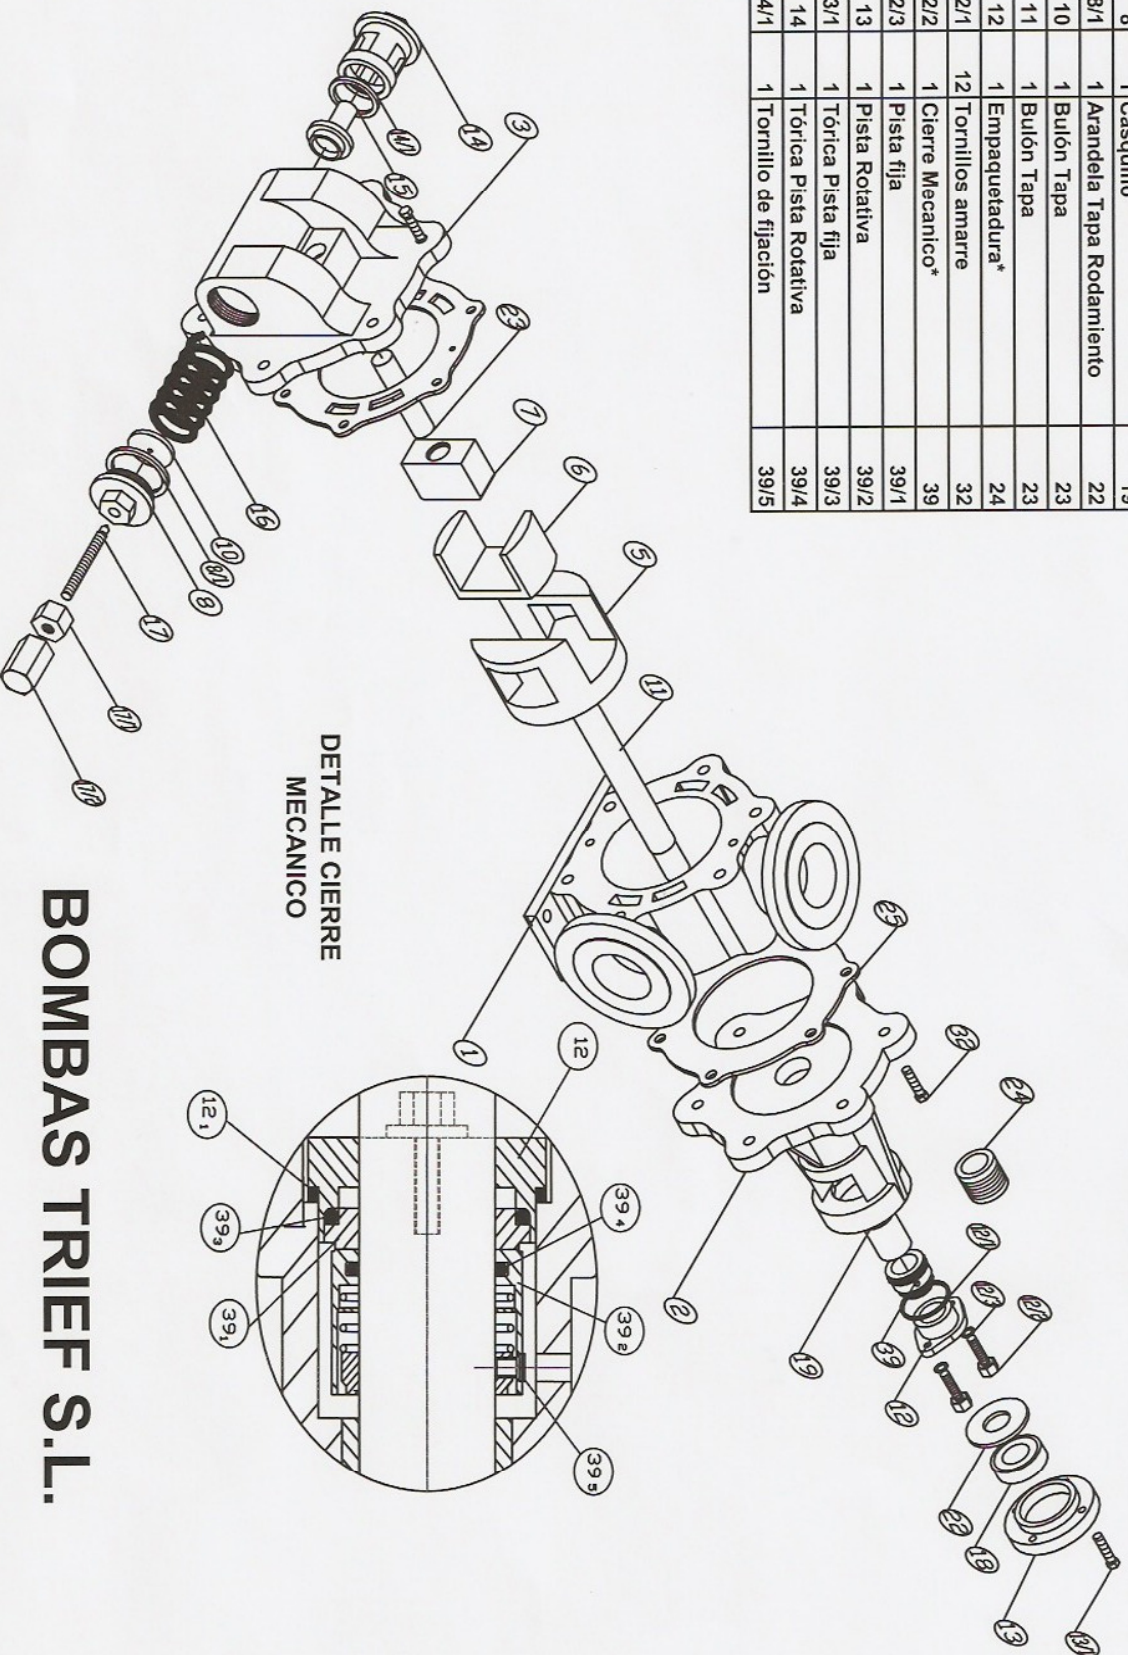

| Num. | Pieza | Marca | Num. | Pieza | Marca |
|------|------------------------|-------|------|--------------------------|-------|
| 1 | Cuerpo | 1 | 1 | Asiento válvula | 15 |
| 1 | Tapa rotor | 2 | 1 | Muelle | 16 |
| 1 | Tapa By-pass | 3 | 1 | Esparrago tensor | 17 |
| 1 | Rotor | 5 | 1 | Tuerca | 17/1 |
| 1 | U Pistón | 6 | 1 | Contra tuerca | 17/2 |
| 1 | Dado | 7 | 1 | Rodamiento | 18 |
| 2 | Tapón Tensor | 8 | 1 | Casquillo | 19 |
| 2 | Junta Tapón Tensor | 8/1 | 1 | Arandela Tapa Rodamiento | 22 |
| 1 | Rejilla | 10 | 1 | Bulón Tapa | 23 |
| 1 | Eje | 11 | 1 | Bulón Tapa | 23 |
| 1 | Prensa | 12 | 1 | Empaquetadura* | 24 |
| 2 | Junta Prensa | 12/1 | 12 | Tornillos amarre | 32 |
| 2 | Tornillo Prensa | 12/2 | 1 | Cierre Mecanico* | 39 |
| 2 | Arandela Prensa | 12/3 | 1 | Pista fija | 39/1 |
| 1 | Tapa Rodamiento | 13 | 1 | Pista Rotativa | 39/2 |
| 4 | Tornillos tapa Rodamie | 13/1 | 1 | Tórica Pista fija | 39/3 |
| 1 | Cuerpo válvula | 14 | 1 | Tórica Pista Rotativa | 39/4 |
| 1 | Junta cuerpo válvula | 14/1 | 1 | Tornillo de fijación | 39/5 |

MODELO - ACC-100-B

SERIE - 600-B

BOMBAS TRIEF S.L.