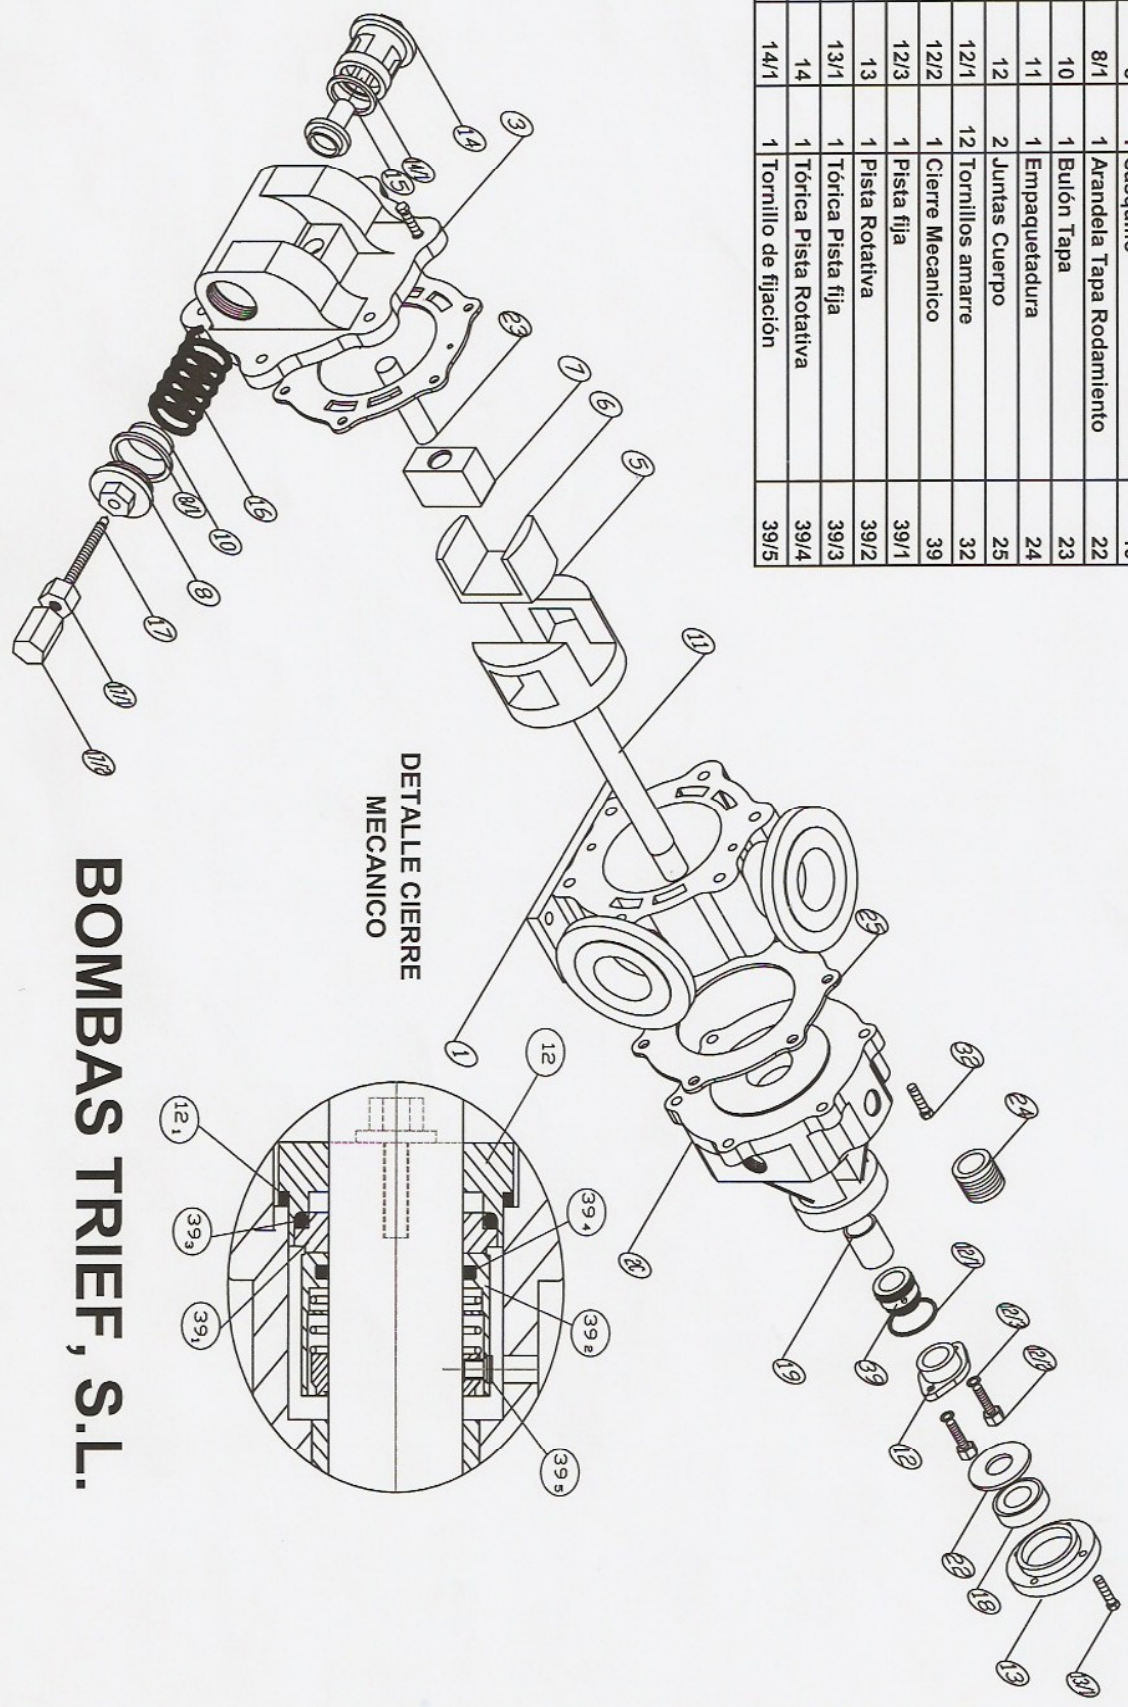

MODELO - ACCP- 100-B

SERIE - 600-B

Num.	Pieza	Marca	Num.	Pieza	Marca
1	Cuerpo	1	1	Asiento válvula	15
1	Tapa rotor camara	2C	1	Muelle	16
1	Tapa By-pass	3	1	Esparrago tensor	17
1	Rotor	5	1	Tuerca	17/1
1	U Pistón	6	1	Contra tuerca	17/2
1	Dado	7	1	Rodamiento	18
2	Tapón Tensor	8	1	Casquillo	19
2	Junta Tapón Tensor	8/1	1	Arandela Tapa Rodamiento	22
1	Rejilla	10	1	Bulón Tapa	23
1	Eje	11	1	Empaquetadura	24
1	Prensa	12	2	Juntas Cuerpo	25
2	Junta Prensa	12/1	12	Tornillos amarre	32
2	Tornillo Prensa	12/2	1	Cierre Mecanico	39
2	Arandela Prensa	12/3	1	Pista fija	39/1
1	Tapa Rodamiento	13	1	Pista Rotativa	39/2
4	Tornillos Tapa Rodamiento	13/1	1	Tórica Pista fija	39/3
1	Cuerpo válvula	14	1	Tórica Pista Rotativa	39/4
1	Junta cuerpo válvula	14/1	1	Tornillo de fijación	39/5