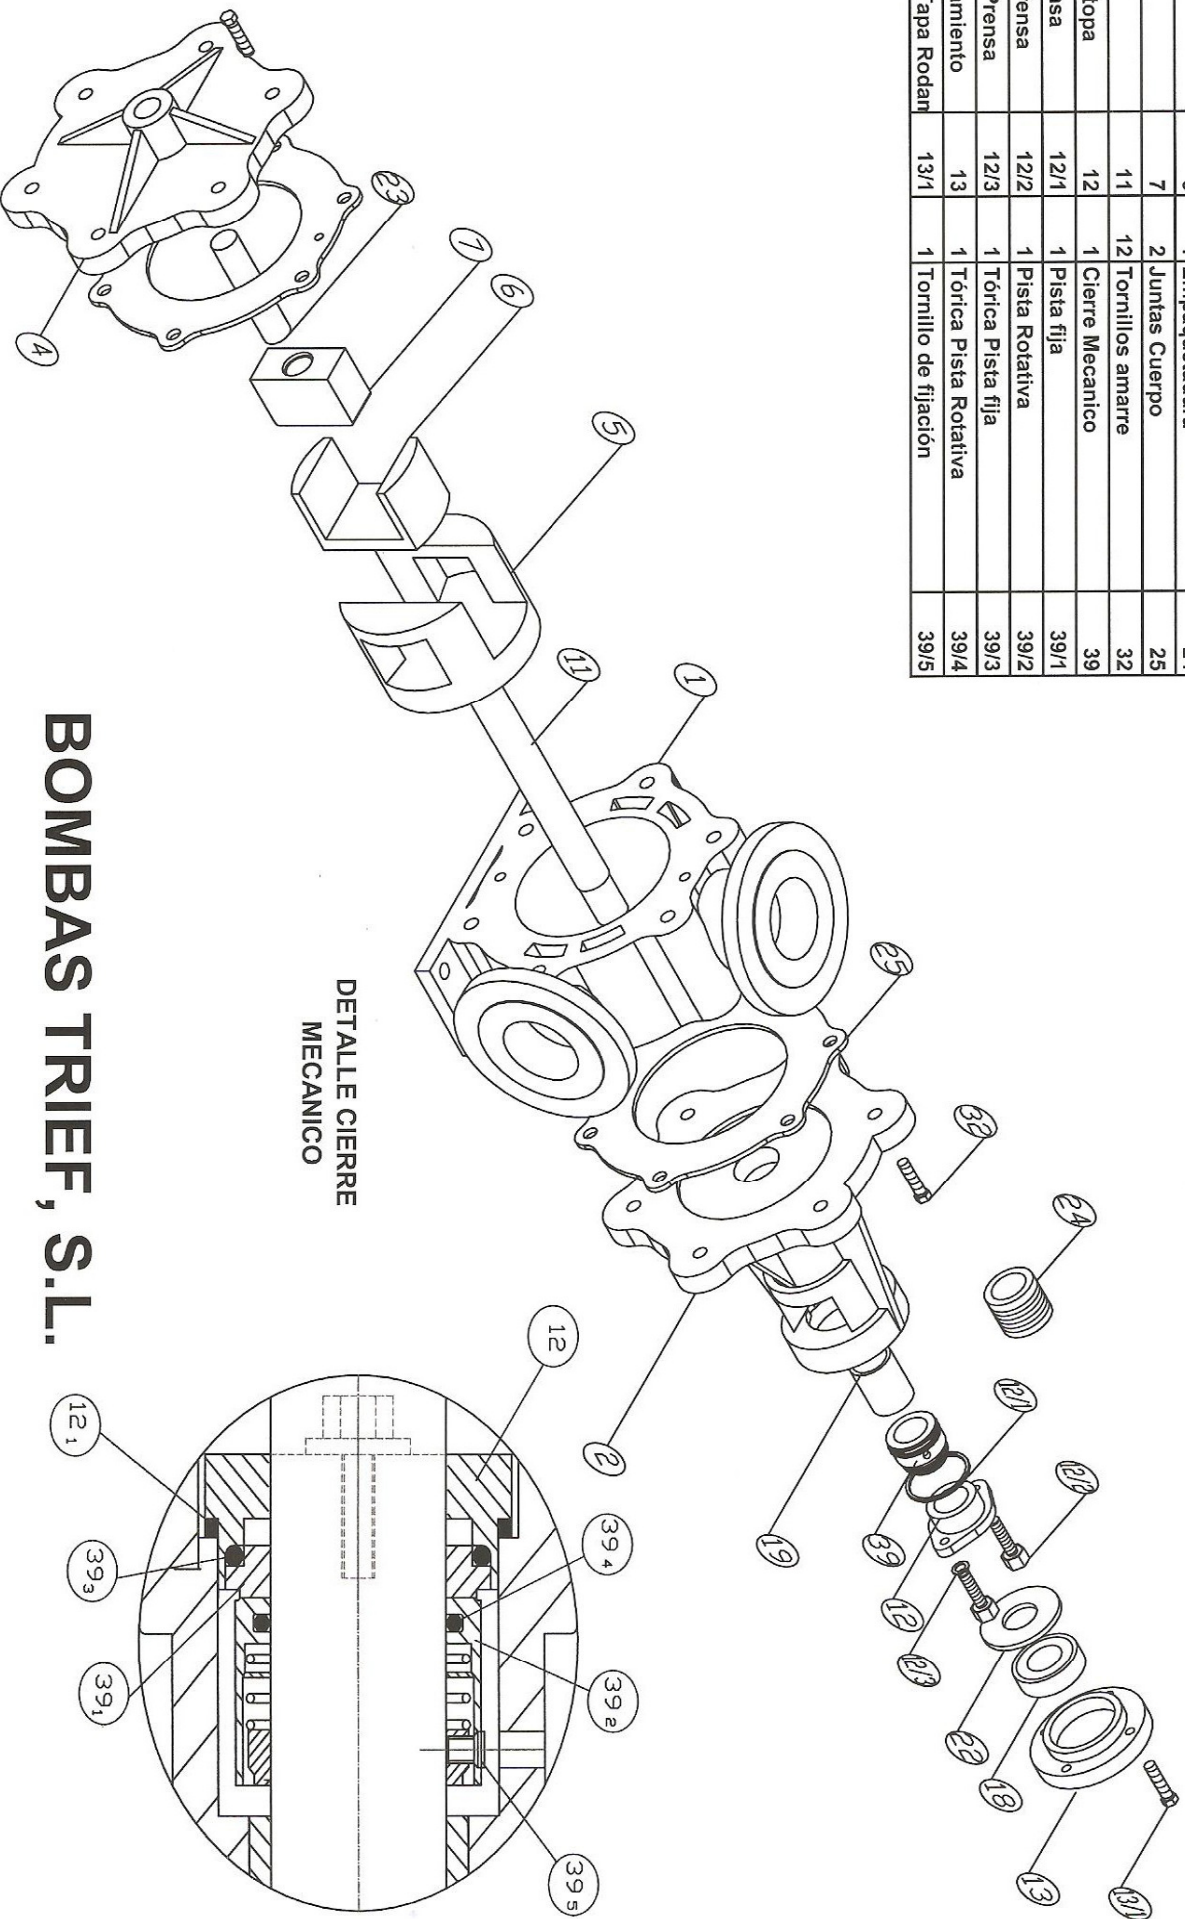

MODELO - AX-100-B SERIE - 600-B

Num.	Pieza	Marca	Num.	Pieza	Marca
1	Cuerpo	1	1	Rodamiento	18
1	Tapa Rotor	2	1	Casquillo	19
1	Tapa Fija	4	1	Arandela Tapa Rodamiento	22
1	Rotor	5	1	Bulón Tapa	23
1	U Pistón	6	1	Empaquetadura	24
1	Dado	7	2	Juntas Cuerpo	25
1	Eje	11	12	Tornillos amarre	32
1	Prensa Estopa	12	1	Cierre Mecánico	39
2	Junta Prensa	12/1	1	Pista fija	39/1
2	Tornillo Prensa	12/2	1	Pista Rotativa	39/2
2	Arandela Prensa	12/3	1	Tórica Pista fija	39/3
1	Tapa Rodamiento	13	1	Tórica Pista Rotativa	39/4
4	Tornillos Tapa Rodan	13/1	1	Tornillo de fijación	39/5