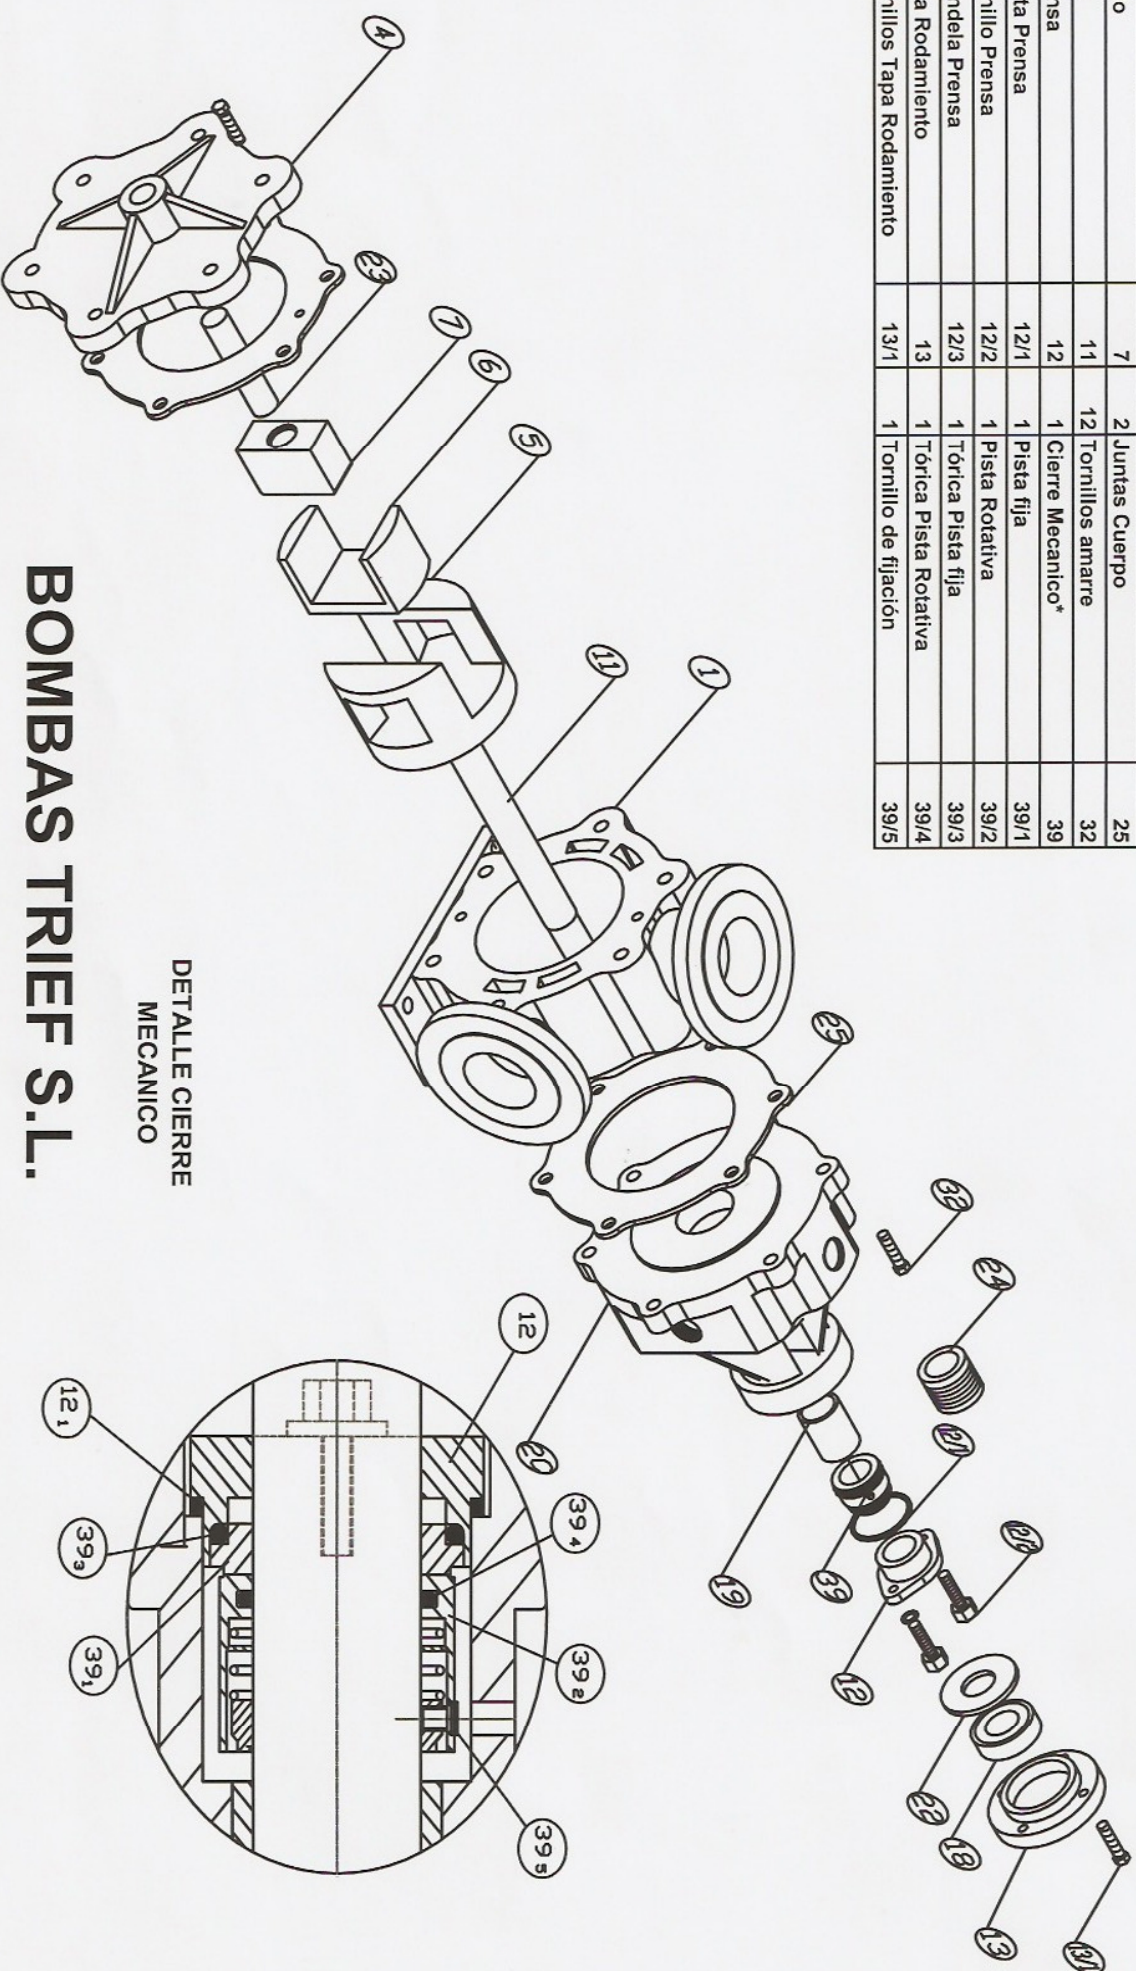

Num.	Pieza	Marca	Num.	Pieza	Marca
1	Cuerpo	1	1	Rodamiento	18
1	Tapa rotor Camara	2C	1	Casquillo	19
1	Tapa Fija	4	1	Arandela Tapa Rodamiento	22
1	Rotor	5	1	Bulón Tapa	23
1	U Pistón	6	1	Empaquetadura *	24
1	Dado	7	2	Juntas Cuerpo	25
1	Eje	11	12	Tornillos amarre	32
1	Prensa	12	1	Cierre Mecanico*	39
2	Junta Prensa	12/1	1	Pista fija	39/1
2	Tornillo Prensa	12/2	1	Pista Rotativa	39/2
2	Arandela Prensa	12/3	1	Tórica Pista fija	39/3
1	Tapa Rodamiento	13	1	Tórica Pista Rotativa	39/4
4	Tornillos Tapa Rodamiento	13/1	1	Tornillo de fijación	39/5

MODELO - AXP- 100-B

SERIE - 600-B

DETALLE CIERRE
MECANICO

BOMBAS TRIEF S.L.