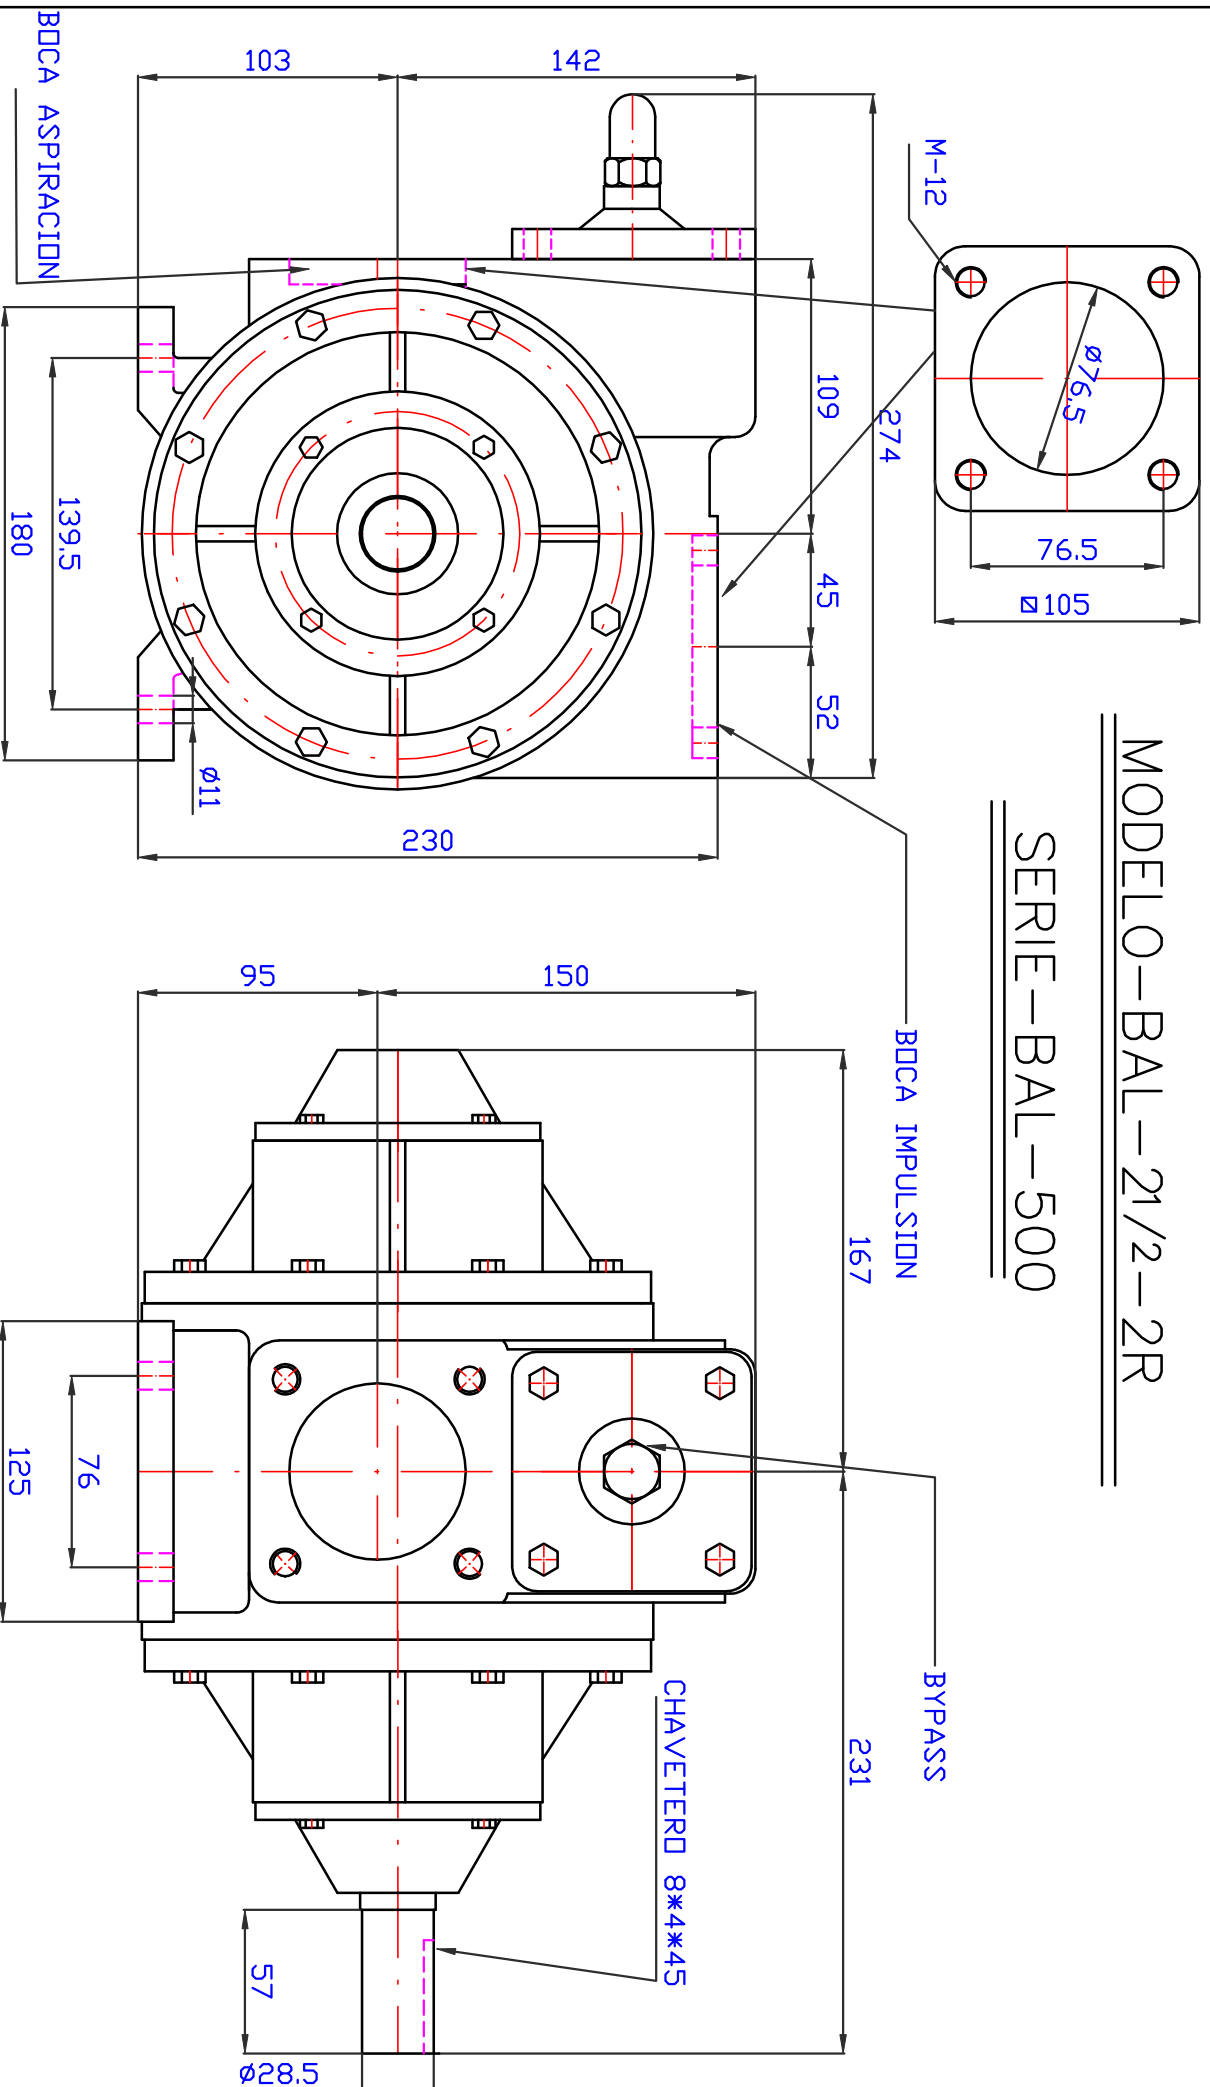

MODELO-BAL-21/2-2R

SERIE-BAL-500

BOMBAS DE ALETAS

BOMBAS TRIEF,SL.