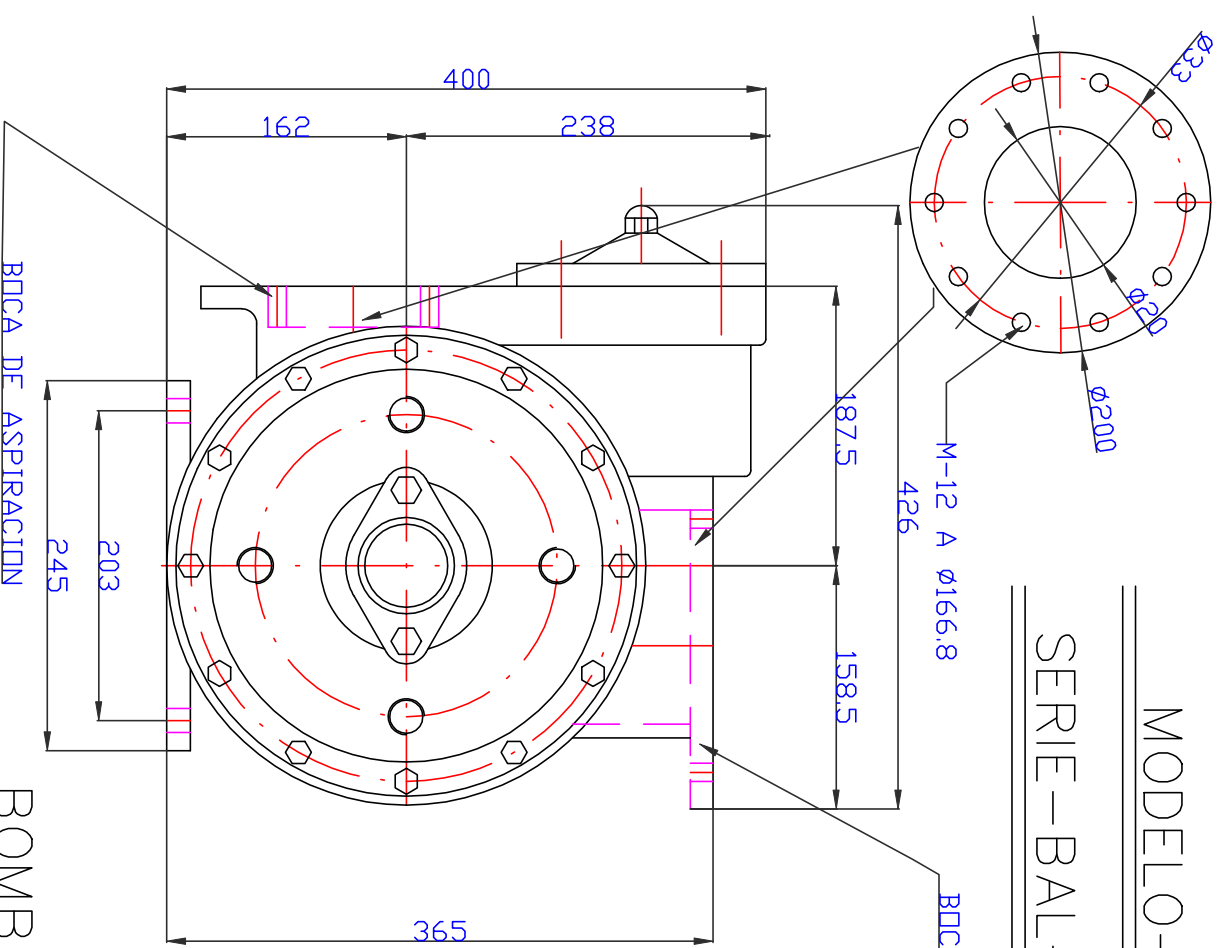

MODELO--BAL--4"--C

SERIE--BAL--800

BOMBAS DE ALETAS

**BOMBAS TRIEF,S.L.**