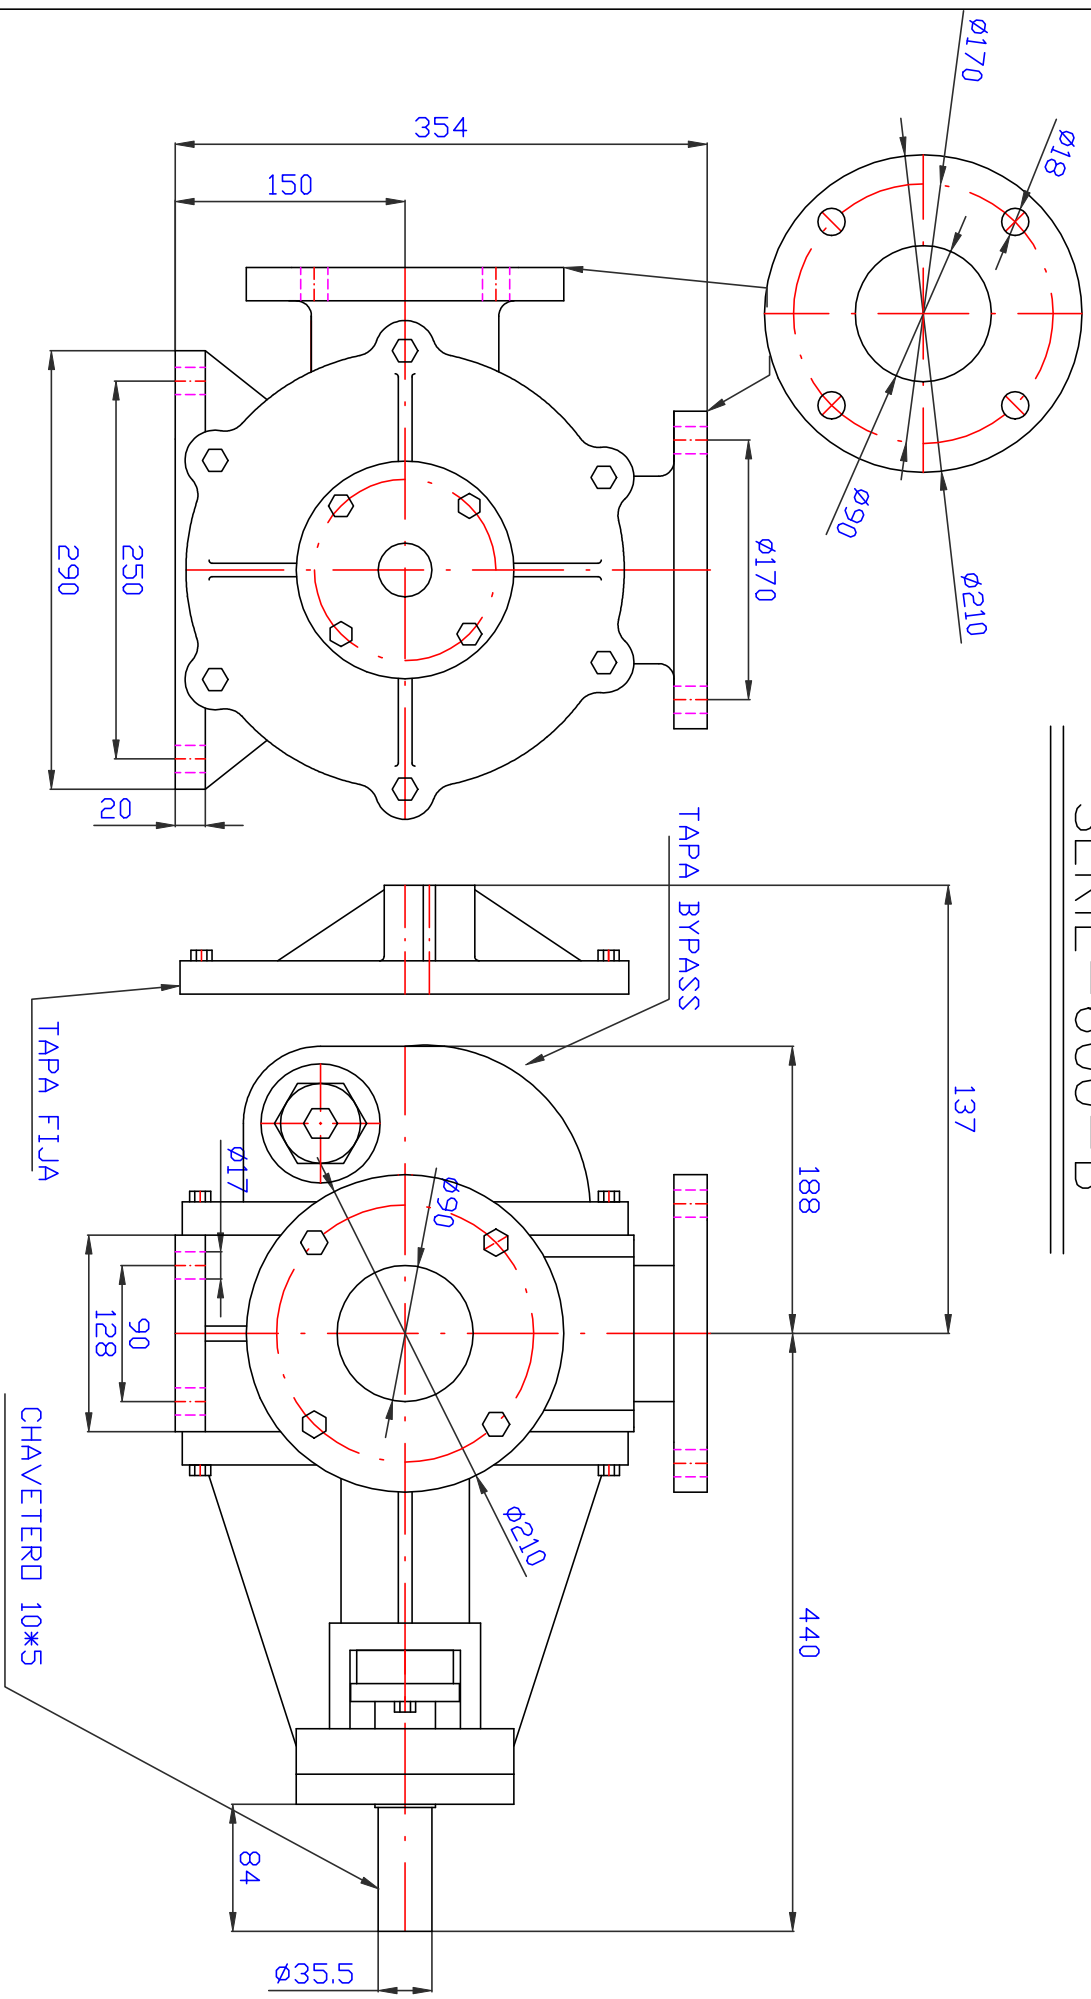

MODELO--ACC--100--B / AX--100--B

SERIE--600--B

DIN 2573
Ø4"

BOMBAS TRIEF,S.L.