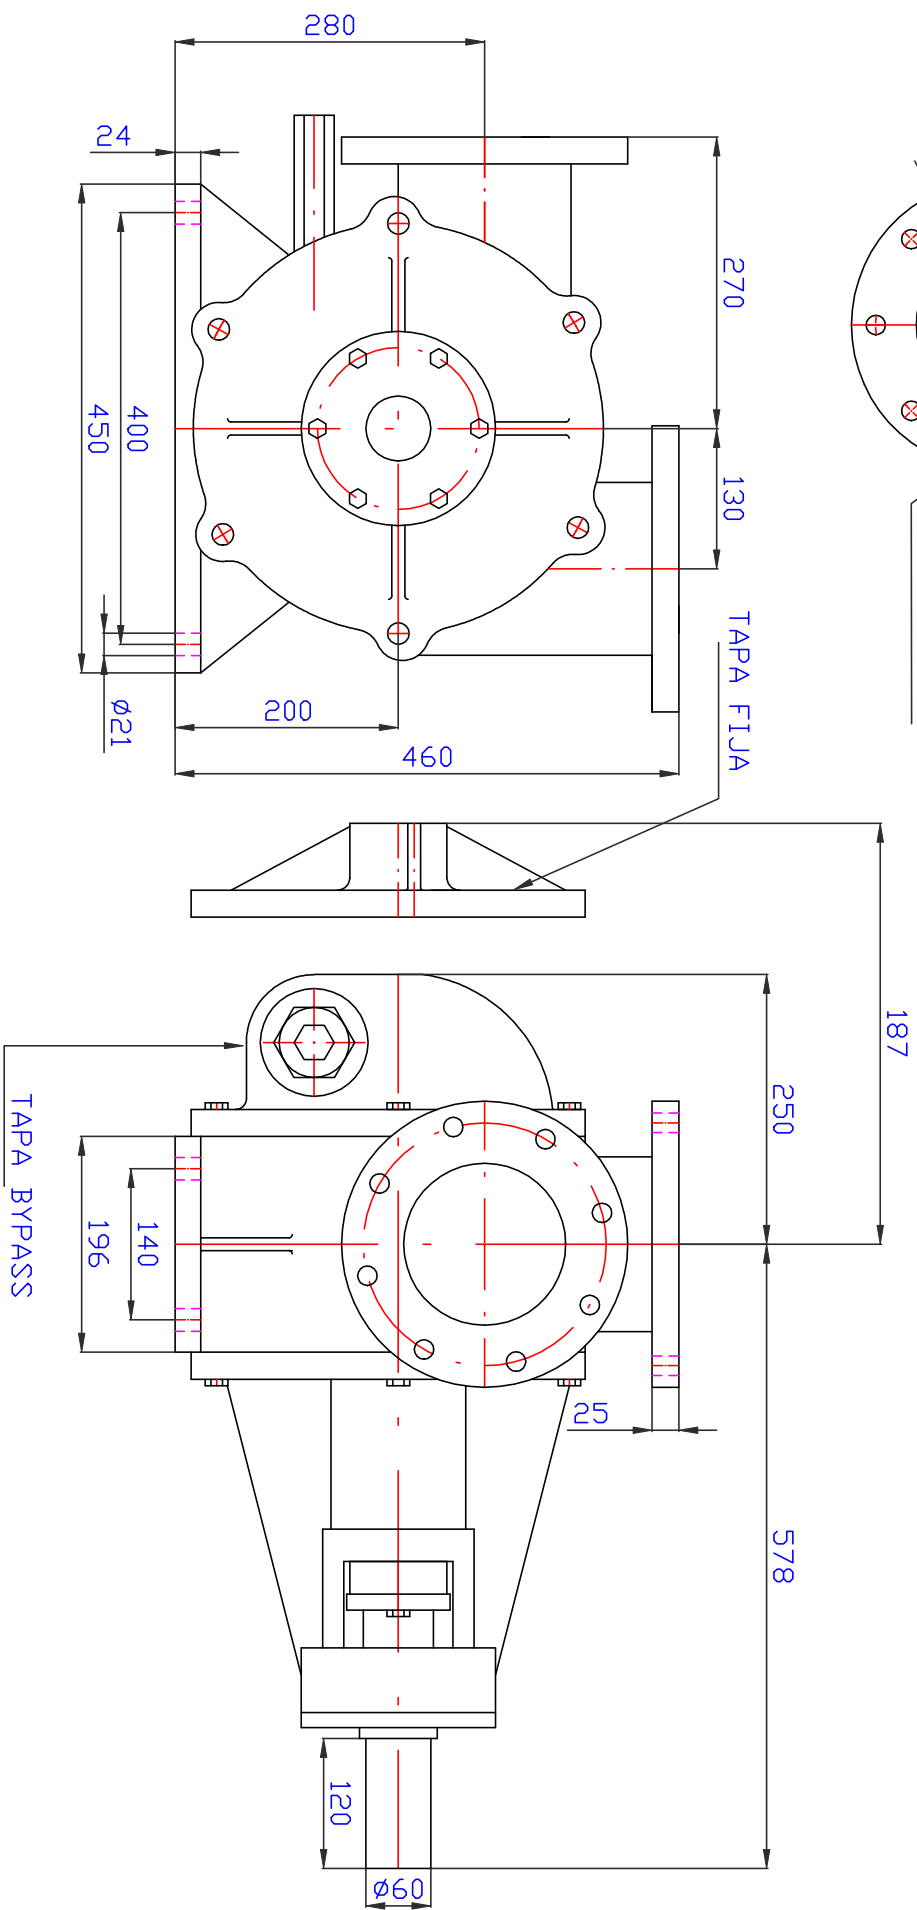

DIN 2501  
ø6" G

MODELO--ACC--120/AX--120

SERIE--800

**BOMBAS TRIEF, S.L.**