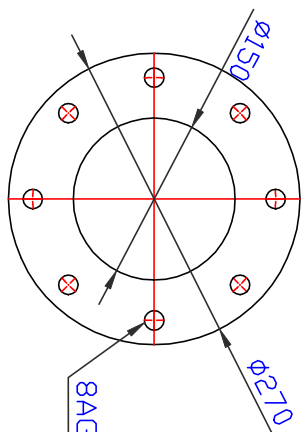

DIN 2501  
ø6" G

MODELO--ACC--120/AX--120

SERIE--800

**BOMBAS TRIEF, S.L.**