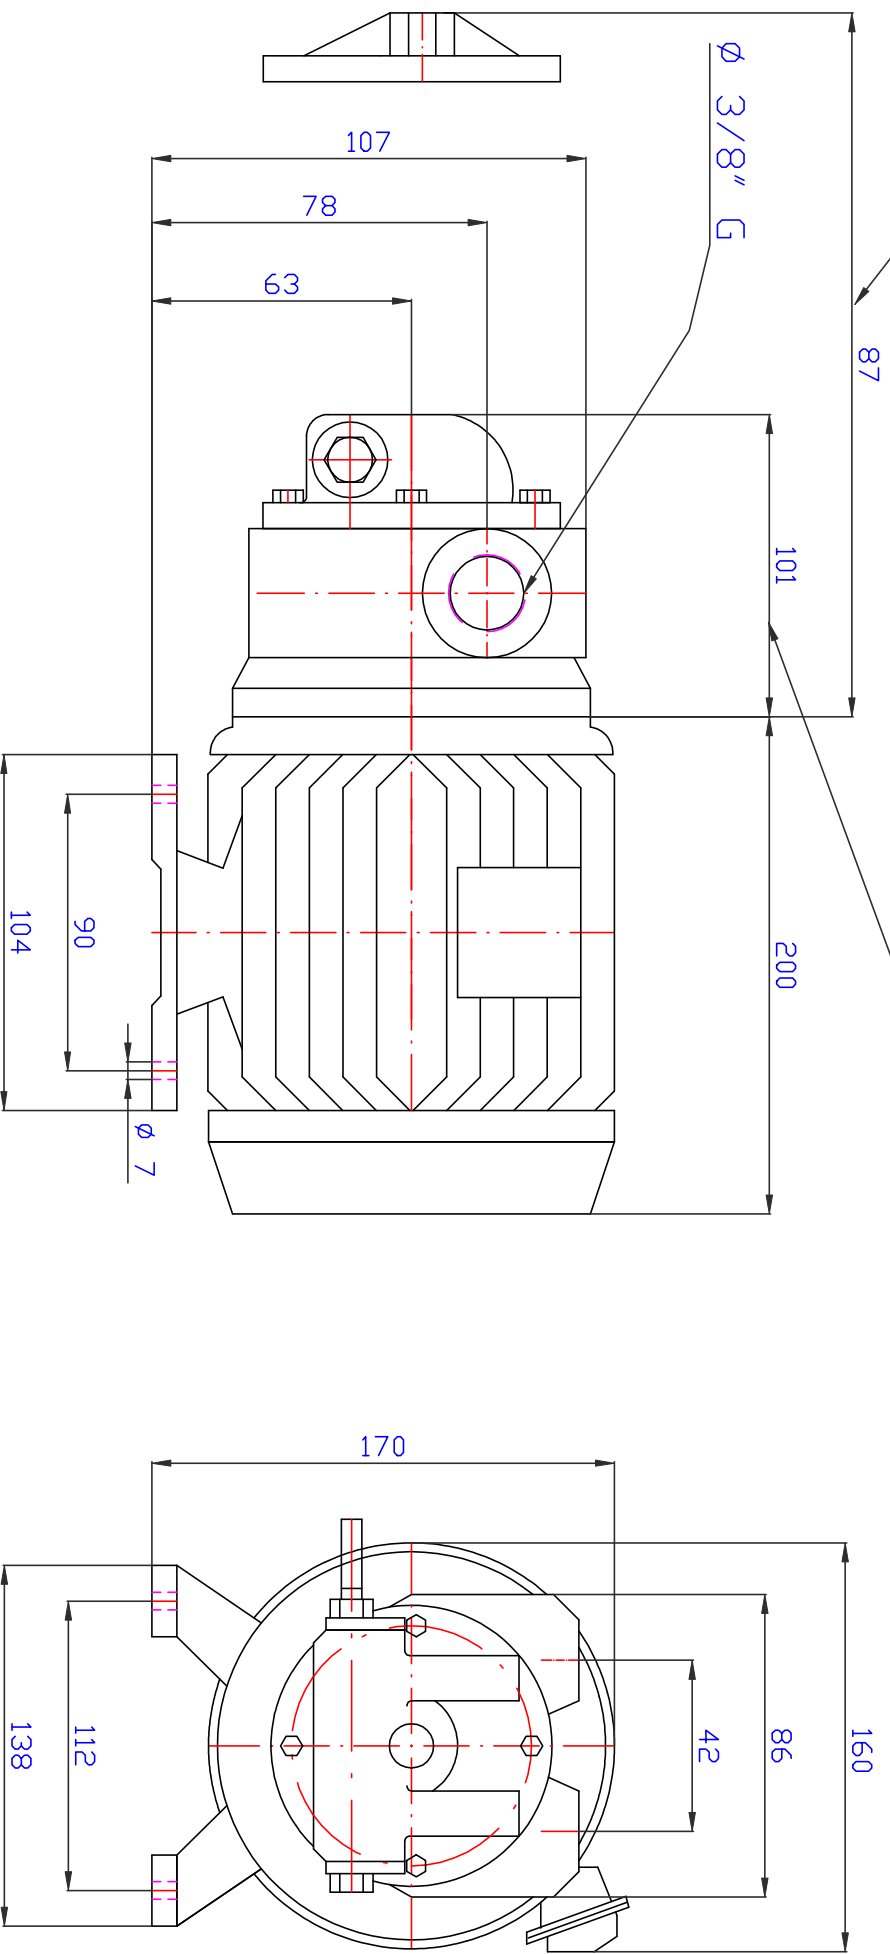

AXM-001 CABEZA SOLIDA

ACCM-001 CABEZA BYPASS

Salida libre

Presion controlada

MONOBLOC

**BOMBAS TRIEF**

SERIE 100

BOMBA DE 3/8"