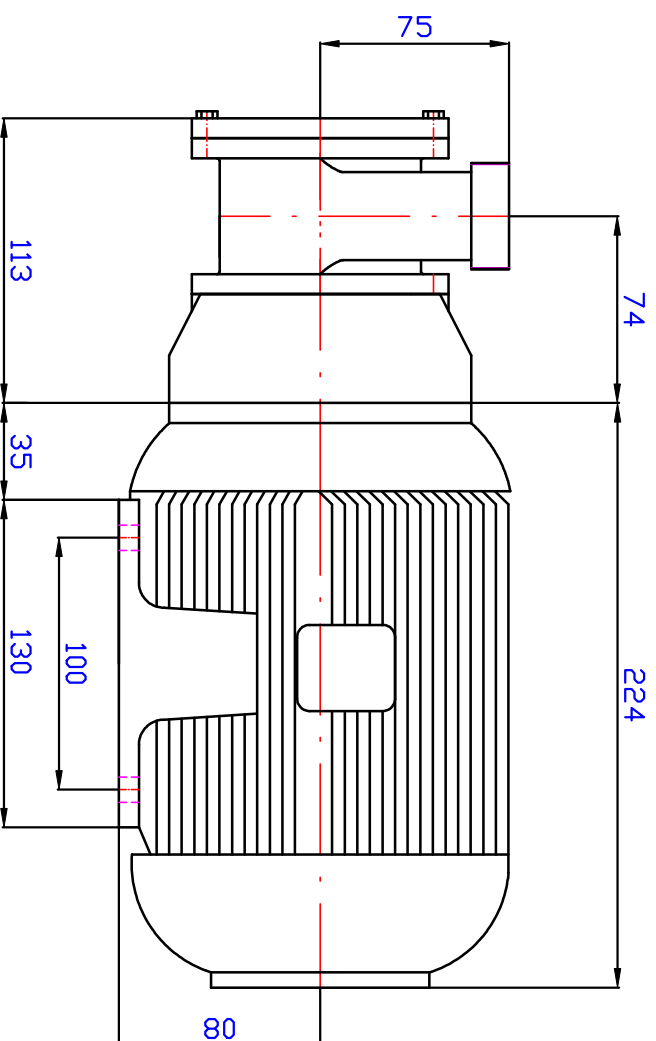

MODELO RF-60-M

SERIE 5800-M

MODELO MONOBLOC

BOMBAS TRIEF,S.L.