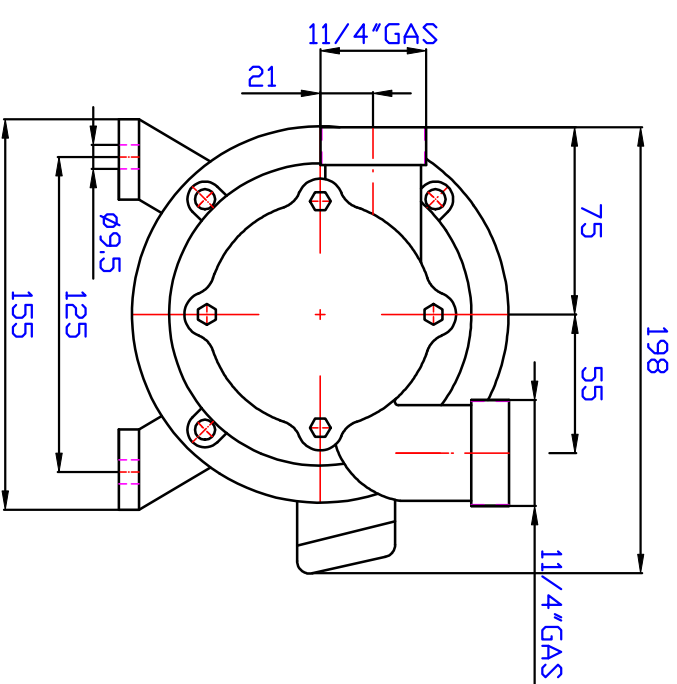

MODELO RF-60-M

SERIE 5800-M

MODELO MONOBLOC

BOMBAS TRIEF,S.L.